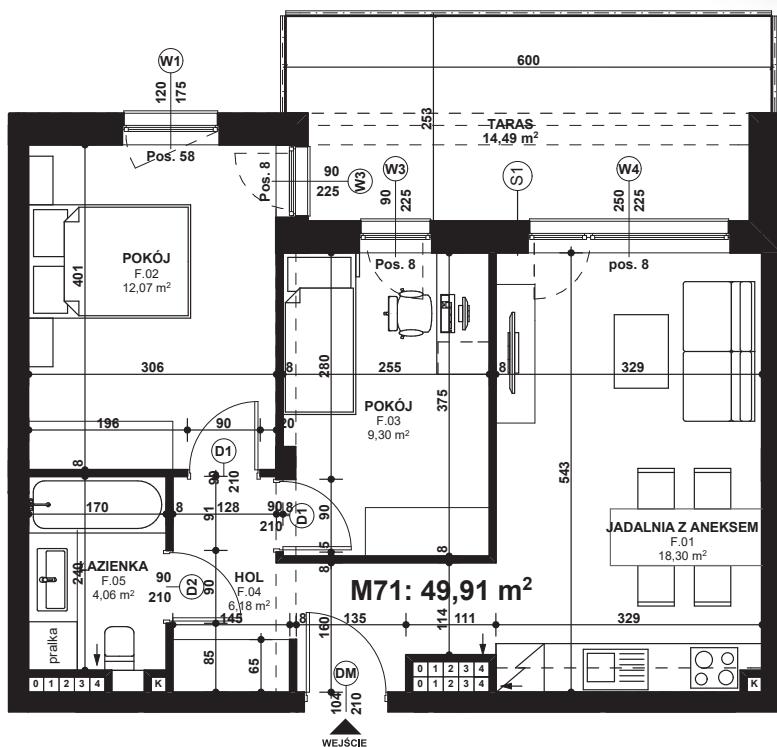

## APARTAMENT NR: 71

powierzchnia - 49,91 M<sup>2</sup>  
piętro 4, budynek G

ZOBACZ CENĘ APARTAMENTU

F.01 JADALNIA Z ANEKSEM	18,30 m <sup>2</sup>
F.02 POKÓJ	12,07 m <sup>2</sup>
F.03 POKÓJ	9,30 m <sup>2</sup>
F.04 HOL	6,18 m <sup>2</sup>
F.05 ŁAZIENKA	4,06 m <sup>2</sup>
TARAS	14,49 m <sup>2</sup>