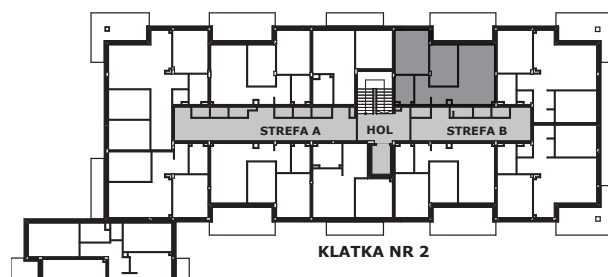

## APARTAMENT NR: 71

powierzchnia - 49,91 M<sup>2</sup>  
piętro 4, budynek G

ZOBACZ CENĘ APARTAMENTU

F.01 JADALNIA Z ANEKSEM	18,30 m <sup>2</sup>
F.02 POKÓJ	12,07 m <sup>2</sup>
F.03 POKÓJ	9,30 m <sup>2</sup>
F.04 HOL	6,18 m <sup>2</sup>
F.05 ŁAZIENKA	4,06 m <sup>2</sup>
TARAS	14,49 m <sup>2</sup>