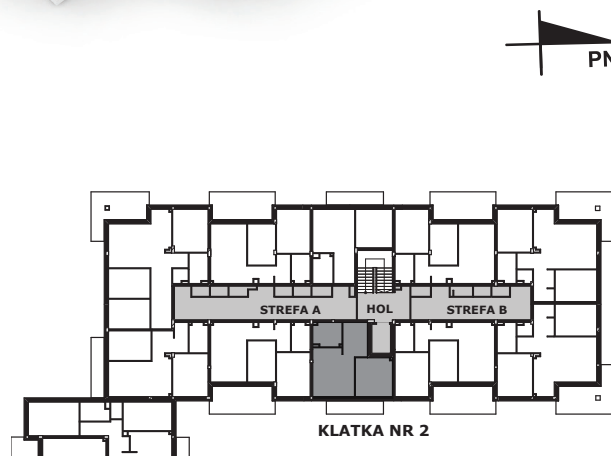

Piano
PARK

KOMPOZYCJA PIĘKNA

APARTAMENT NR: 55

powierzchnia - 39,44 M²
piętro 3, budynek G

ZOBACZ CENĘ APARTAMENTU

J.01 HOL	6,04 m ²
J.02 POKÓJ	11,69 m ²
J.03 POKÓJ Z ANEKSEM	16,60 m ²
J.05 ŁAZIENKA	5,11 m ²
TARAS	6,24 m ²