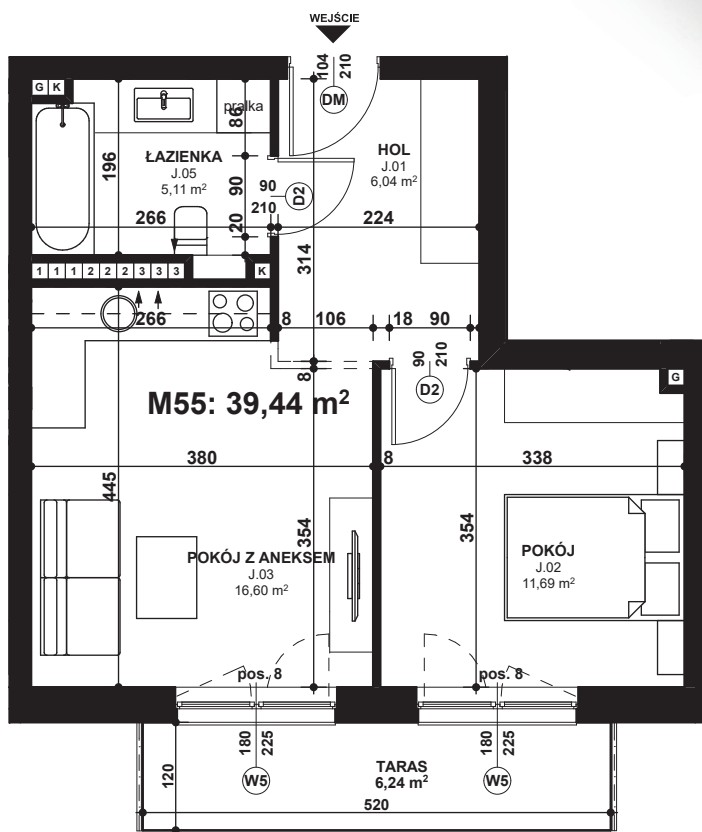

Piano
PARK

KOMPOZYCJA PIĘKNA

APARTAMENT NR: 55

powierzchnia - 39,44 M²
piętro 3, budynek G

ZOBACZ CENĘ APARTAMENTU

J.01 HOL	6,04 m ²
J.02 POKÓJ	11,69 m ²
J.03 POKÓJ Z ANEKSEM	16,60 m ²
J.05 ŁAZIENKA	5,11 m ²
TARAS	6,24 m ²