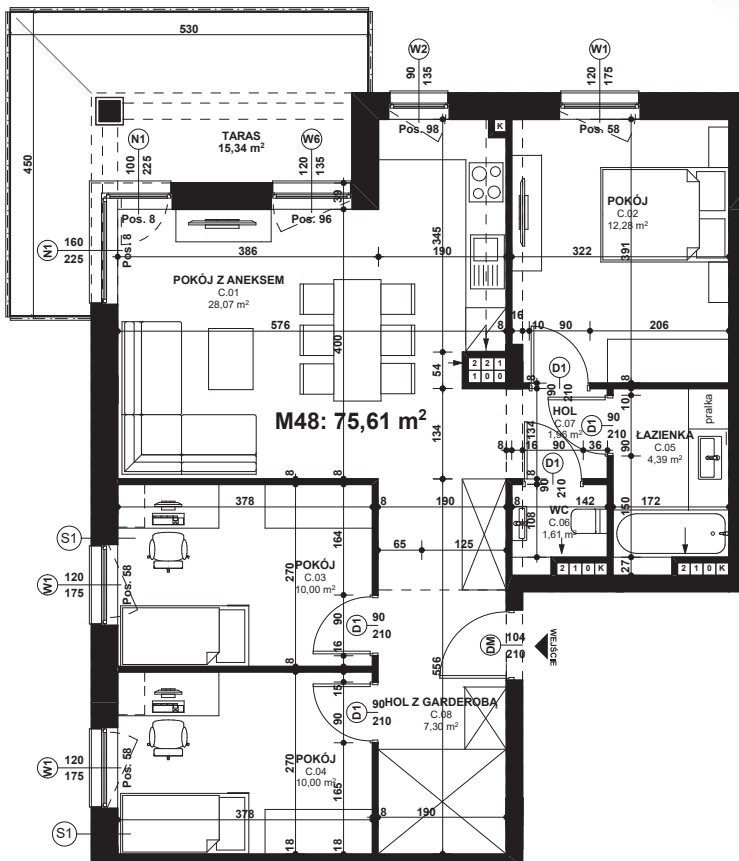

APARTAMENT NR: 48

powierzchnia - 75,61 M²
piętro 2, budynek G

ZOBACZ CENĘ APARTAMENTU

C.01 POKÓJ Z ANEKSEM	28,07 m ²
C.02 POKÓJ	12,28 m ²
C.03 POKÓJ	10,00 m ²
C.04 POKÓJ	10,00 m ²
C.05 ŁAZIENKA	4,39 m ²
C.06 WC	1,61 m ²
C.07 HOL	1,96 m ²
C.08 HOL Z GARDEROBĄ	7,30 m ²
TARAS	15,34 m ²