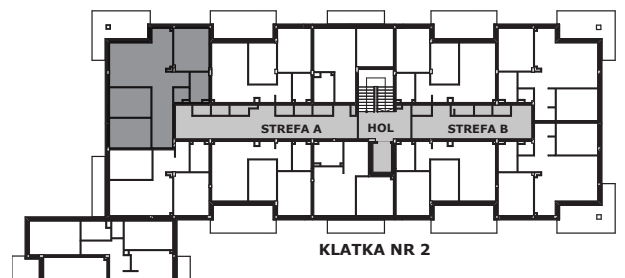

APARTAMENT NR: 48

powierzchnia - 75,61 M²
piętro 2, budynek G

ZOBACZ CENĘ APARTAMENTU

C.01 POKÓJ Z ANEKSEM	28,07 m ²
C.02 POKÓJ	12,28 m ²
C.03 POKÓJ	10,00 m ²
C.04 POKÓJ	10,00 m ²
C.05 ŁAZIENKA	4,39 m ²
C.06 WC	1,61 m ²
C.07 HOL	1,96 m ²
C.08 HOL Z GARDEROBĄ	7,30 m ²
TARAS	15,34 m ²