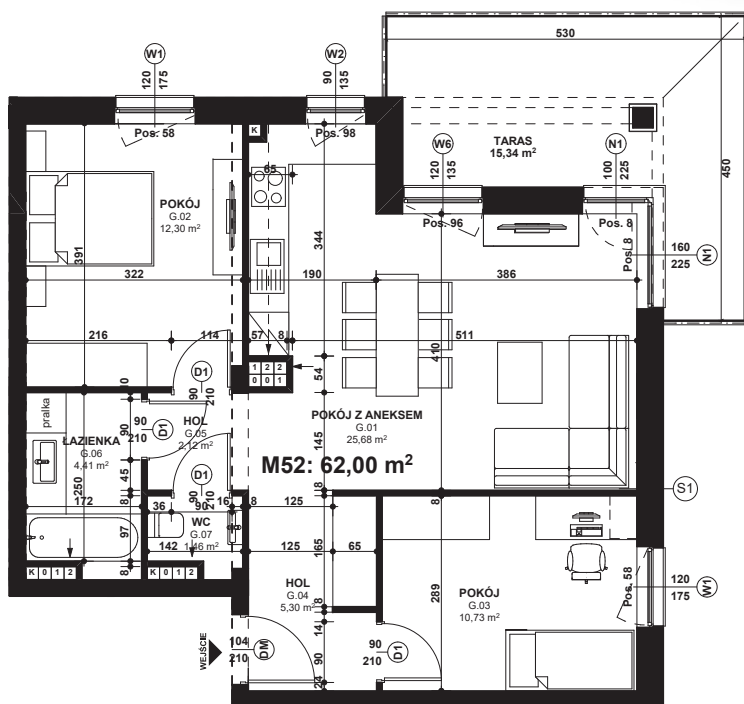

Piano PARK

KOMPOZYCJA PIĘKNA

APARTAMENT NR: 52

powierzchnia - 62,00 M²
piętro 2, budynek G

G.01 POKÓJ Z ANEKSEM	25,68 m ²
G.02 POKÓJ	12,30 m ²
G.03 POKÓJ	10,73 m ²
G.04 HOL	5,30 m ²
G.05 HOL	2,12 m ²
G.06 ŁAZIENKA	4,41 m ²
G.07 WC	1,46 m ²
TARAS	15,34 m ²