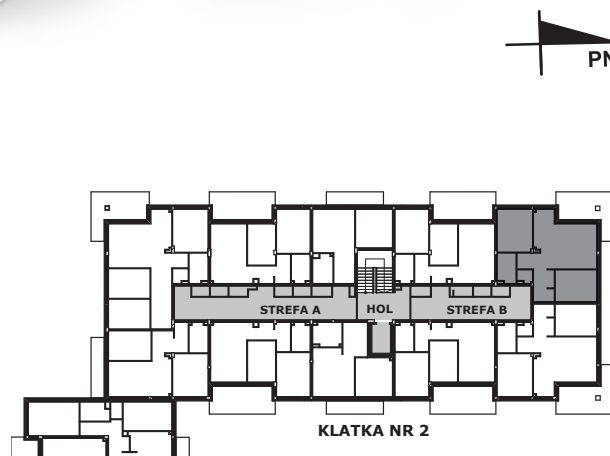

Piano PARK

KOMPOZYCJA PIĘKNA

APARTAMENT NR: 52

powierzchnia - 62,00 M²
piętro 2, budynek G

G.01 POKÓJ Z ANEKSEM	25,68 m ²
G.02 POKÓJ	12,30 m ²
G.03 POKÓJ	10,73 m ²
G.04 HOL	5,30 m ²
G.05 HOL	2,12 m ²
G.06 ŁAZIENKA	4,41 m ²
G.07 WC	1,46 m ²
TARAS	15,34 m ²