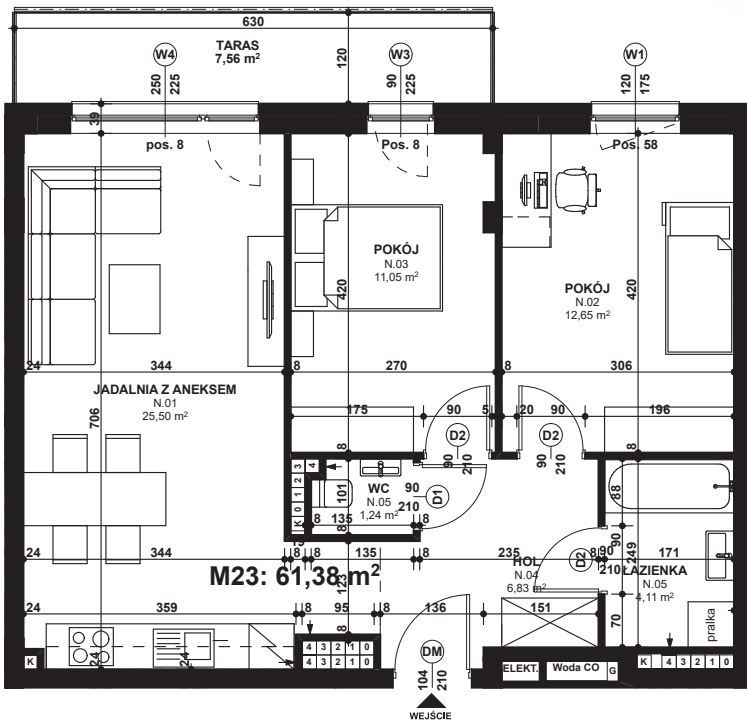

APARTAMENT NR: 23

powierzchnia - 61,38 M²
piętro 4, budynek D

N.01 JADALNIA Z ANEKSEM	25,50 m ²
N.02 POKÓJ	12,65 m ²
N.03 POKÓJ	11,05 m ²
N.04 HOL	6,83 m ²
N.05 ŁAZIENKA	4,11 m ²
N.05 WC	1,24 m ²
TARAS	7,56 m ²