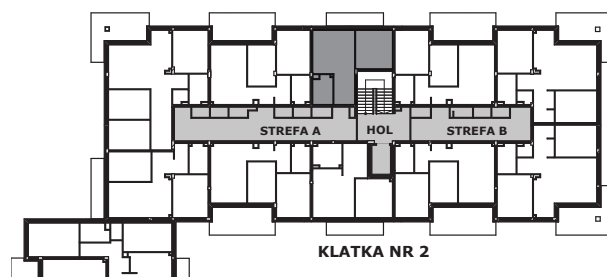

APARTAMENT NR: 70

powierzchnia - 35,82 M²
piętro 4, budynek G

E.01 POKÓJ	11,57 m ²
E.01 POKÓJ Z ANEKSEM	20,11 m ²
E.03 ŁAZIENKA	4,14 m ²
TARAS	6,24 m ²