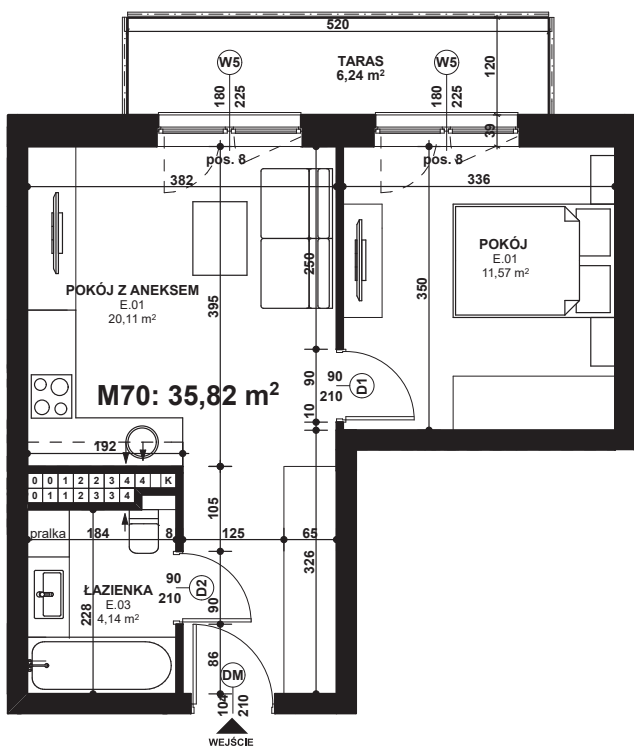

APARTAMENT NR: 70

powierzchnia - 35,82 M²
piętro 4, budynek G

E.01 POKÓJ	11,57 m ²
E.01 POKÓJ Z ANEKSEM	20,11 m ²
E.03 ŁAZIENKA	4,14 m ²
TARAS	6,24 m ²