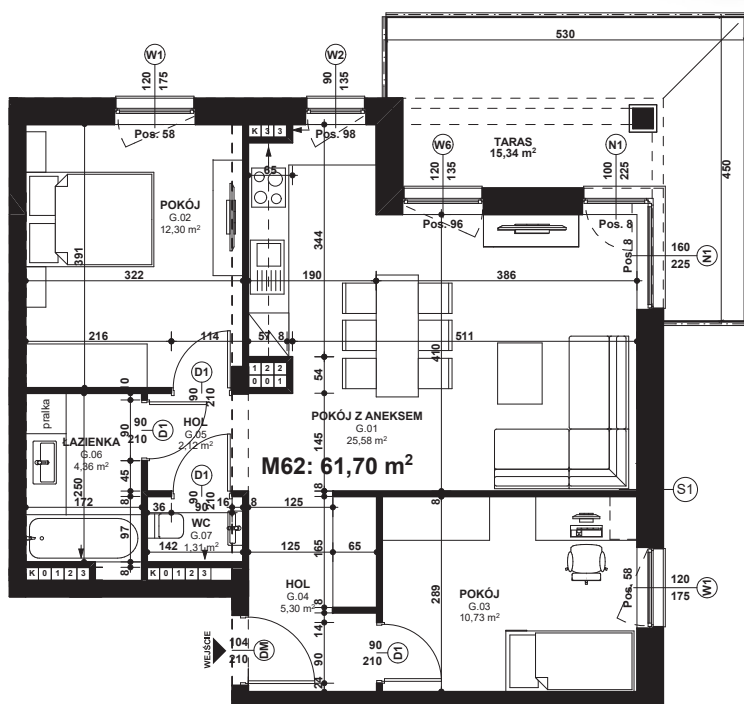

Piano
PARK
KOMPOZYCJA PIĘKNA

APARTAMENT NR: 62

powierzchnia - 61,70 M²
piętro 3, budynek G

G.01 POKÓJ Z ANEKSEM	25,58 m ²
G.02 POKÓJ	12,30 m ²
G.03 POKÓJ	10,73 m ²
G.04 HOL	5,30 m ²
G.05 HOL	2,12 m ²
G.06 ŁAZIENKA	4,36 m ²
7.06 WC	1,31 m ²
TARAS	15,34 m ²