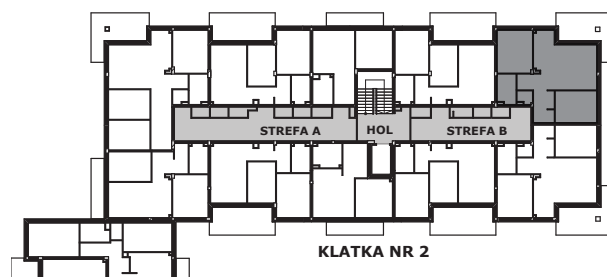

Piano
PARK
KOMPOZYCJA PIĘKNA

APARTAMENT NR: 62

powierzchnia - 61,70 M²
piętro 3, budynek G

G.01 POKÓJ Z ANEKSEM	25,58 m ²
G.02 POKÓJ	12,30 m ²
G.03 POKÓJ	10,73 m ²
G.04 HOL	5,30 m ²
G.05 HOL	2,12 m ²
G.06 ŁAZIENKA	4,36 m ²
7.06 WC	1,31 m ²
TARAS	15,34 m ²