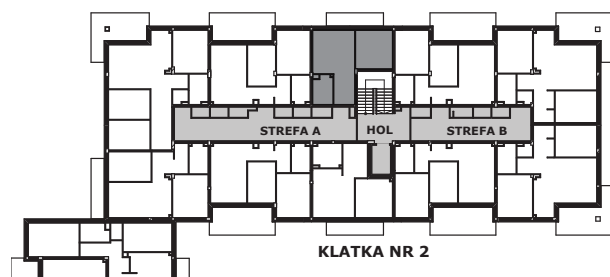

APARTAMENT NR: 60

powierzchnia - 35,85 M²
piętro 3, budynek G

E.01 POKÓJ	11,57 m ²
E.01 POKÓJ Z ANEKSEM	20,11 m ²
E.03 ŁAZIENKA	4,17 m ²
TARAS	6,24 m ²