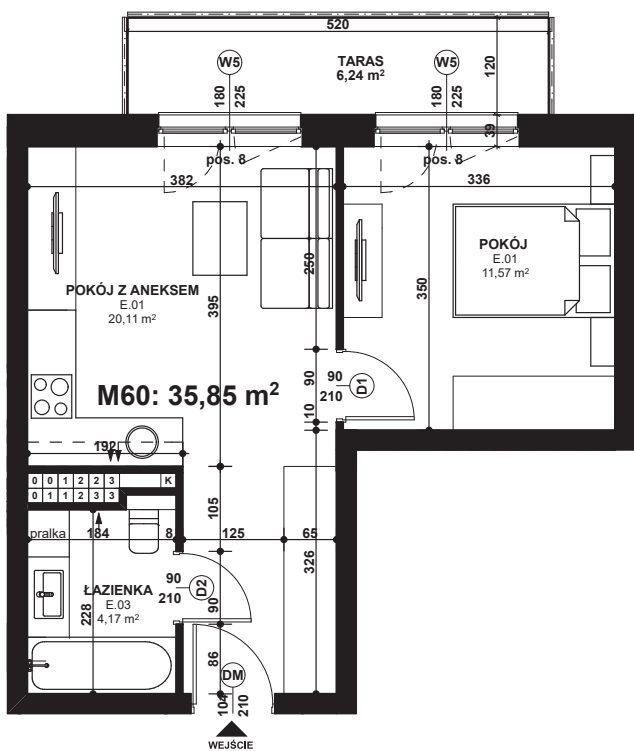

APARTAMENT NR: 60

powierzchnia - 35,85 M²
piętro 3, budynek G

E.01 POKÓJ	11,57 m ²
E.01 POKÓJ Z ANEKSEM	20,11 m ²
E.03 ŁAZIENKA	4,17 m ²
TARAS	6,24 m ²