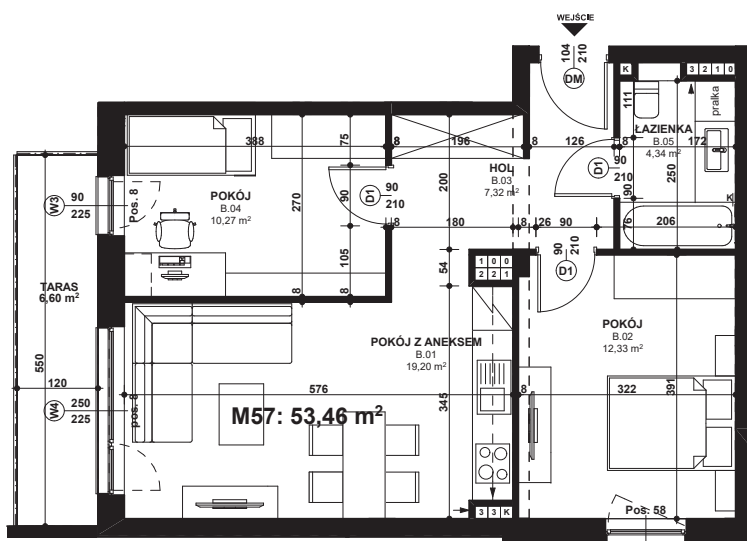

Piano
PARK
KOMPOZYCJA PIĘKNA

APARTAMENT NR: 57

powierzchnia - 53,46 M²
piętro 3, budynek G

| | |
|----------------------|----------------------|
| B.01 POKÓJ Z ANEKSEM | 19,20 m ² |
| B.02 POKÓJ | 12,33 m ² |
| B.03 HOL | 7,32 m ² |
| B.04 POKÓJ | 10,27 m ² |
| B.05 ŁAZIENKA | 4,34 m ² |
| TARAS | 6,60 m ² |