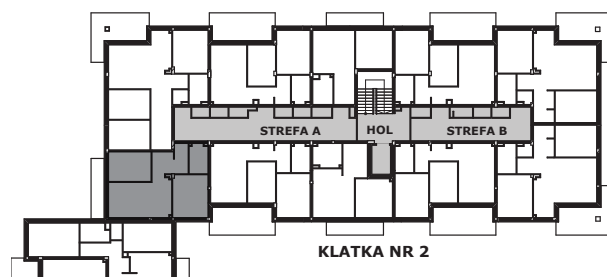

Piano
PARK
KOMPOZYCJA PIĘKNA

APARTAMENT NR: 57

powierzchnia - 53,46 M²
piętro 3, budynek G

| | |
|----------------------|----------------------|
| B.01 POKÓJ Z ANEKSEM | 19,20 m ² |
| B.02 POKÓJ | 12,33 m ² |
| B.03 HOL | 7,32 m ² |
| B.04 POKÓJ | 10,27 m ² |
| B.05 ŁAZIENKA | 4,34 m ² |
| TARAS | 6,60 m ² |