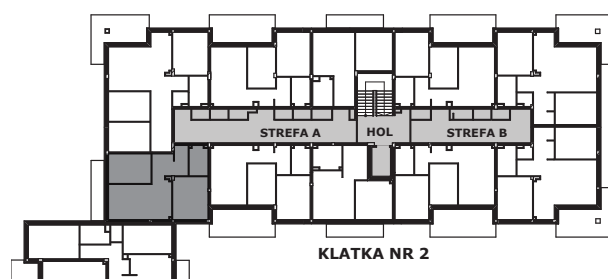

Piano
PARK
KOMPOZYCJA PIĘKNA

APARTAMENT NR: 47

powierzchnia - 53,61 M²
piętro 2, budynek G

B.01 POKÓJ Z ANEKSEM	19,30 m ²
B.02 POKÓJ	12,33 m ²
B.03 HOL	7,32 m ²
B.04 POKÓJ	10,27 m ²
B.05 ŁAZIENKA	4,39 m ²
TARAS	6,60 m ²