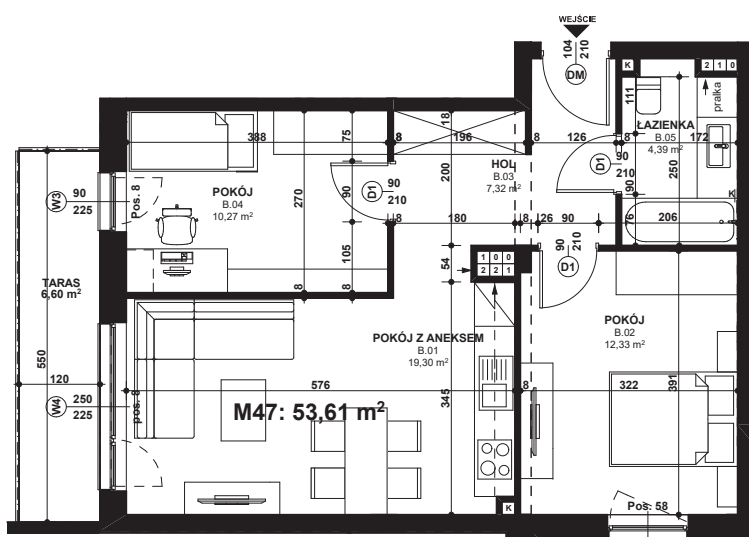

Piano
PARK
KOMPOZYCJA PIĘKNA

APARTAMENT NR: 47

powierzchnia - 53,61 M²
piętro 2, budynek G

B.01 POKÓJ Z ANEKSEM	19,30 m ²
B.02 POKÓJ	12,33 m ²
B.03 HOL	7,32 m ²
B.04 POKÓJ	10,27 m ²
B.05 ŁAZIENKA	4,39 m ²
TARAS	6,60 m ²