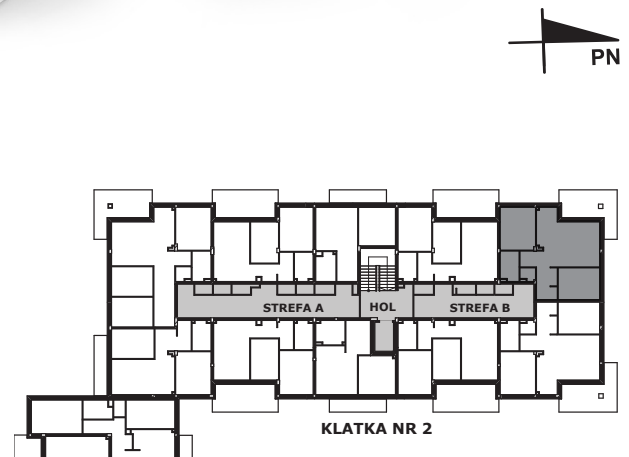

Piano PARK

KOMPOZYCJA PIĘKNA

APARTAMENT NR: 42

powierzchnia - 62,14 M²
piętro 1, budynek G

G.01 POKÓJ Z ANEKSEM	25,76 m ²
G.02 POKÓJ	12,25 m ²
G.03 POKÓJ	10,73 m ²
G.04 HOL	5,30 m ²
G.05 HOL	2,12 m ²
G.06 ŁAZIENKA	4,47 m ²
G.07 WC	1,51 m ²
TARAS	15,34 m ²