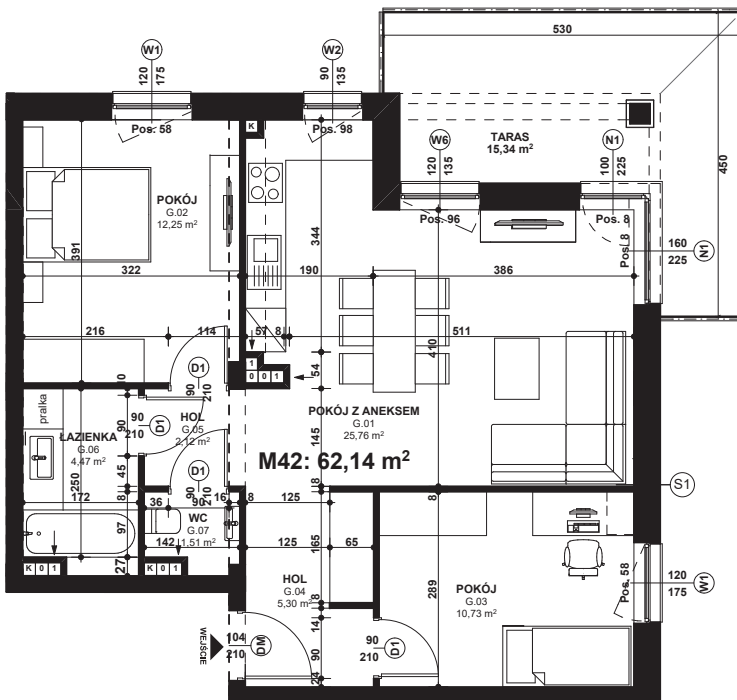

Piano PARK

KOMPOZYCJA PIĘKNA

APARTAMENT NR: 42

powierzchnia - 62,14 M²
piętro 1, budynek G

G.01 POKÓJ Z ANEKSEM	25,76 m ²
G.02 POKÓJ	12,25 m ²
G.03 POKÓJ	10,73 m ²
G.04 HOL	5,30 m ²
G.05 HOL	2,12 m ²
G.06 ŁAZIENKA	4,47 m ²
G.07 WC	1,51 m ²
TARAS	15,34 m ²