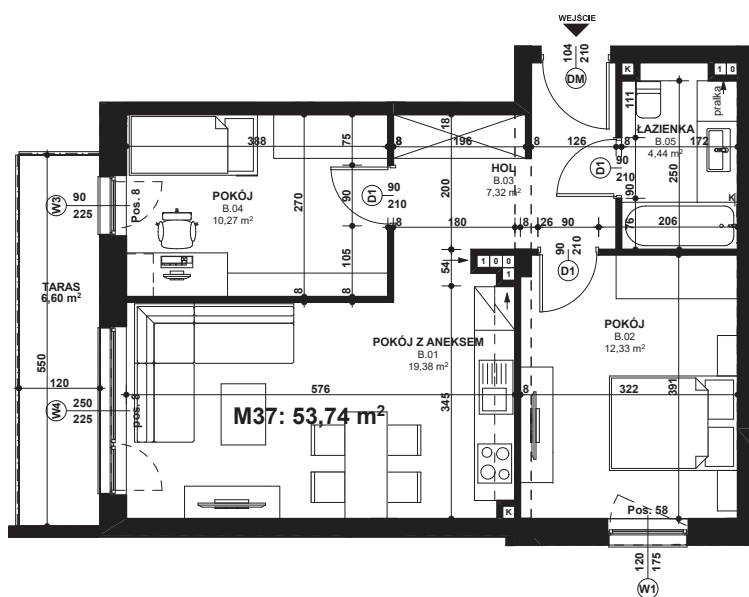

Piano
PARK
KOMPOZYCJA PIĘKNA

APARTAMENT NR: 37

powierzchnia - 53,74 M²
piętro 1, budynek G

B.01 POKÓJ Z ANEKSEM	19,38 m ²
B.02 POKÓJ	12,33 m ²
B.03 HOL	7,32 m ²
B.04 POKÓJ	10,27 m ²
B.05 ŁAZIENKA	4,44 m ²
TARAS	6,60 m ²