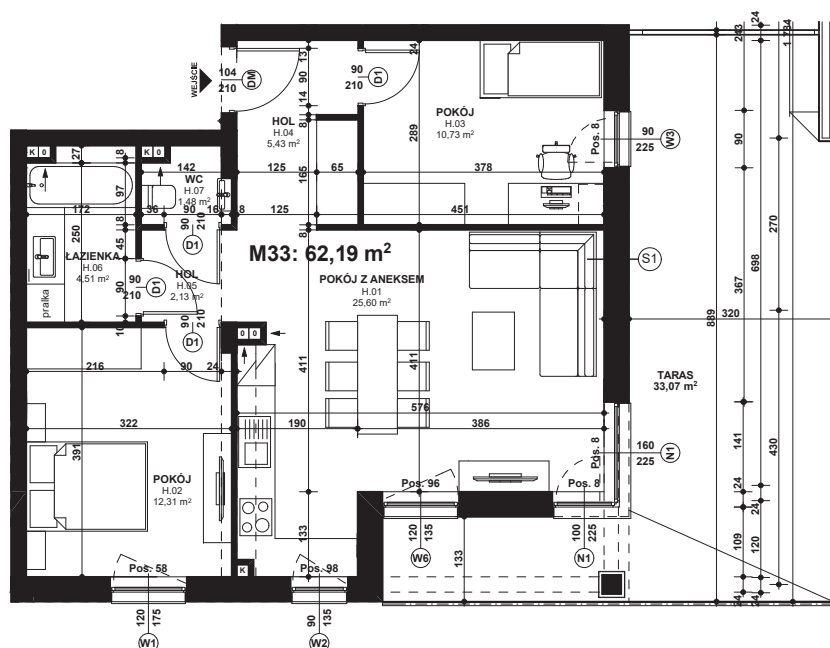

Piano
PARK
KOMPOZYCJA PIĘKNA

APARTAMENT NR: 33

powierzchnia - 62,19 M²
parter, budynek G

H.01 POKÓJ Z ANEKSEM	25,60 m ²
H.02 POKÓJ	12,31 m ²
H.03 POKÓJ	10,73 m ²
H.04 HOL	5,43 m ²
H.05 HOL	2,13 m ²
H.06 ŁAZIENKA	4,51 m ²
WC	1,48 m ²
TARAS	33,07 m ²