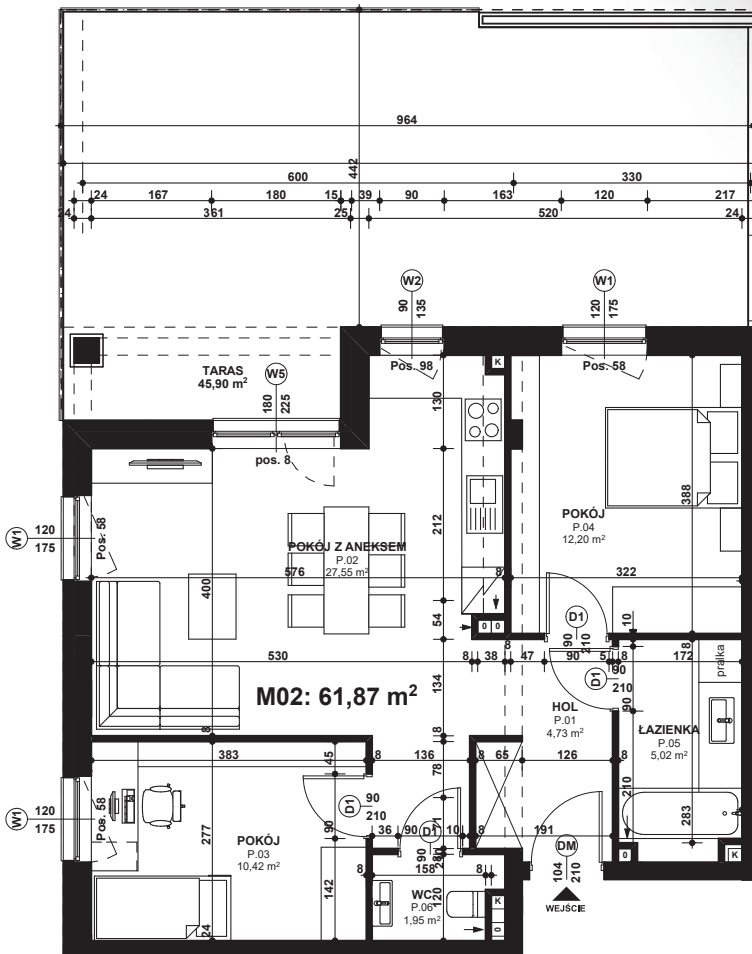

Piano PARK

KOMPOZYCJA PIĘKNA

APARTAMENT NR: 2

powierzchnia - 61,87 M²
parter, budynek G

P.01 HOL	4,73 m ²
P.02 POKÓJ Z ANEKSEM	27,55 m ²
P.03 POKÓJ	10,42 m ²
P.04 POKÓJ	12,20 m ²
P.05 ŁAZIENKA	5,02 m ²
P.06 WC	1,95 m ²
TARAS	45,90 m ²