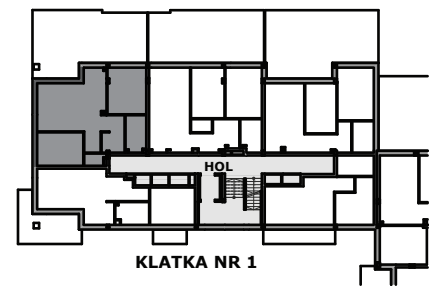

Piano PARK

KOMPOZYCJA PIĘKNA

APARTAMENT NR: 2

powierzchnia - 61,87 M²
parter, budynek G

P.01 HOL	4,73 m ²
P.02 POKÓJ Z ANEKSEM	27,55 m ²
P.03 POKÓJ	10,42 m ²
P.04 POKÓJ	12,20 m ²
P.05 ŁAZIENKA	5,02 m ²
P.06 WC	1,95 m ²
TARAS	45,90 m ²