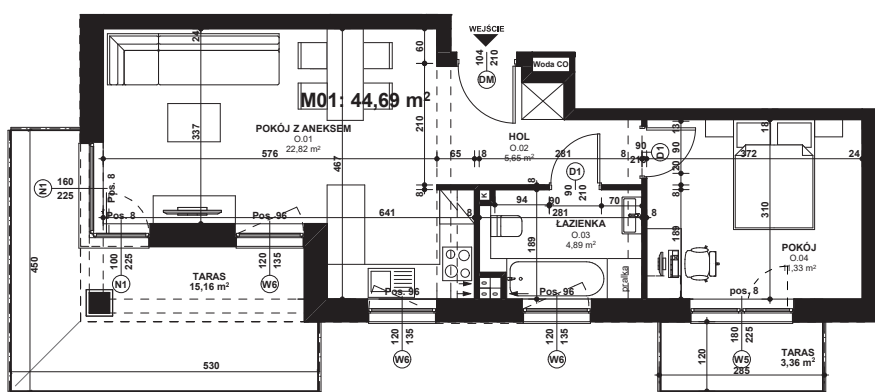

Piano  
PARK  
KOMPOZYCJA PIĘKNA

APARTAMENT NR: 1

powierzchnia - 44,69 M<sup>2</sup>  
parter, budynek G

0.01 POKÓJ Z ANEKSEM	22,82 m <sup>2</sup>
0.02 HOL	5,65 m <sup>2</sup>
0.03 ŁAZIENKA	4,89 m <sup>2</sup>
0.04 POKÓJ	11,33 m <sup>2</sup>
TARAS	15,16 m <sup>2</sup>
TARAS	3,36 m <sup>2</sup>