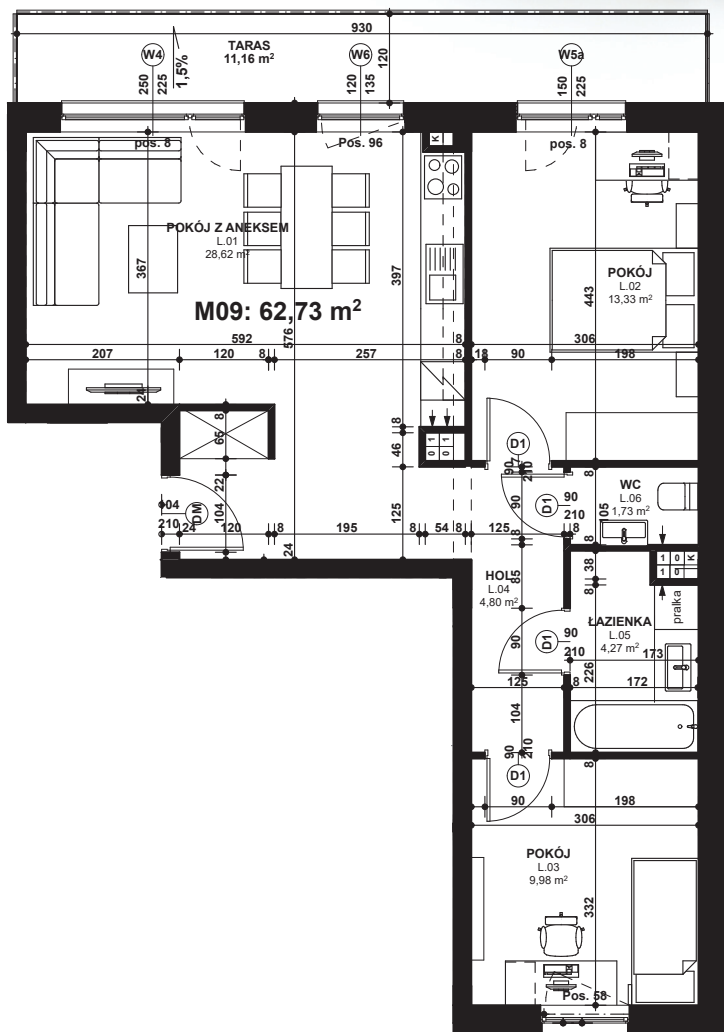

Piano  
PARK  
KOMPOZYCJA PIĘKNA

APARTAMENT NR: 9

powierzchnia - 62,73 M<sup>2</sup>  
piętro 1, budynek F

L.01 POKÓJ Z ANEKSEM	28,62 m <sup>2</sup>
L.02 POKÓJ	13,33 m <sup>2</sup>
L.03 POKÓJ	9,98 m <sup>2</sup>
L.04 HOL	4,80 m <sup>2</sup>
L.05 ŁAZIENKA	4,27 m <sup>2</sup>
L.06 WC	1,73 m <sup>2</sup>
TARAS	11,16 m <sup>2</sup>