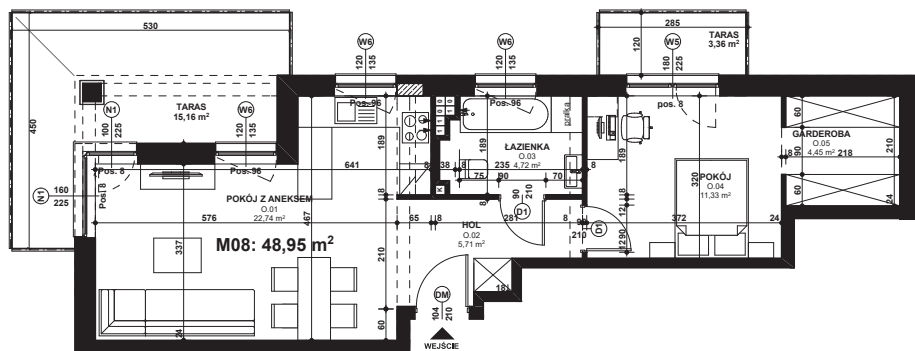

Piano
PARK
KOMPOZYCJA PIĘKNA

APARTAMENT NR: 8

powierzchnia - 48,95 M²
piętro 1, budynek F

0.01 POKÓJ Z ANEKSEM	22,74 m ²
0.02 HOL	5,71 m ²
0.03 ŁAZIENKA	4,72 m ²
0.04 POKÓJ	11,33 m ²
0.05 GARDEROBA	4,45 m ²
TARAS	15,16 m ²
TARAS	3,36 m ²