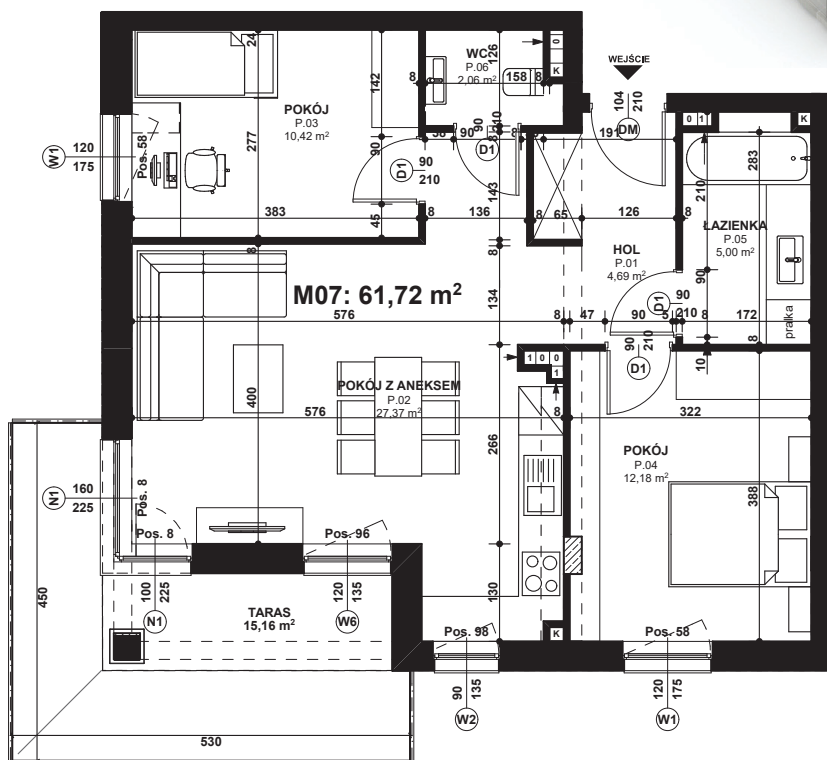

Piano PARK

KOMPOZYCJA PIĘKNA

APARTAMENT NR: 7

powierzchnia - 61,72 M²
piętro 1, budynek F

P.01 HOL	4,69 m ²
P.02 POKÓJ Z ANEKSEM	27,37 m ²
P.03 POKÓJ	10,42 m ²
P.04 POKÓJ	12,18 m ²
P.05 ŁAZIENKA	5,00 m ²
P.06 WC	2,06 m ²
TARAS	15,16 m ²