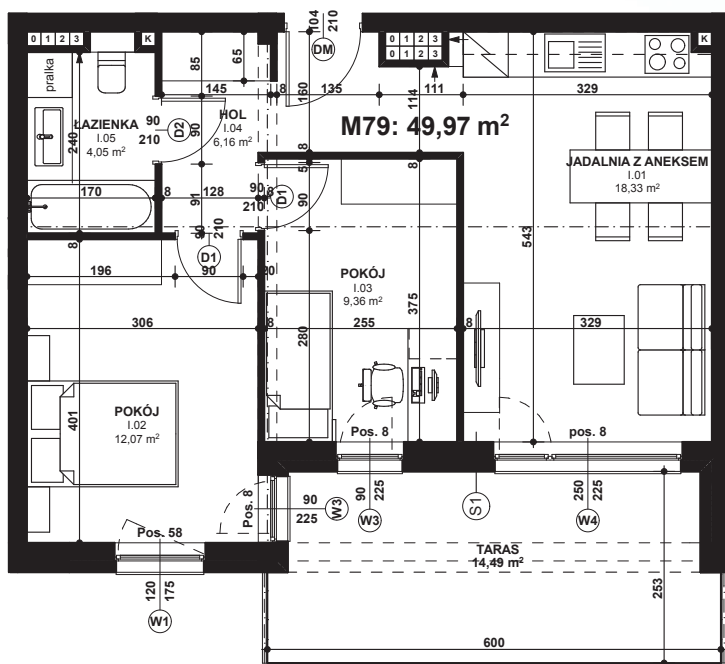

Piano
PARK
KOMPOZYCJA PIĘKNA

APARTAMENT NR: 79

powierzchnia - 49,97 M²
piętro 4, budynek F

I.01 JADALNIA Z ANEKSEM	18,33 m ²
I.02 POKÓJ	12,07 m ²
I.03 POKÓJ	9,36 m ²
I.04 HOL	6,16 m ²
I.05 ŁAZIENKA	4,05 m ²
TARAS	14,49 m ²