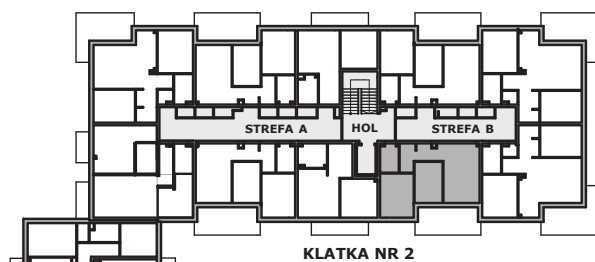

Piano
PARK
KOMPOZYCJA PIĘKNA

APARTAMENT NR: 79

powierzchnia - 49,97 M²
piętro 4, budynek F

I.01 JADALNIA Z ANEKSEM	18,33 m ²
I.02 POKÓJ	12,07 m ²
I.03 POKÓJ	9,36 m ²
I.04 HOL	6,16 m ²
I.05 ŁAZIENKA	4,05 m ²
TARAS	14,49 m ²