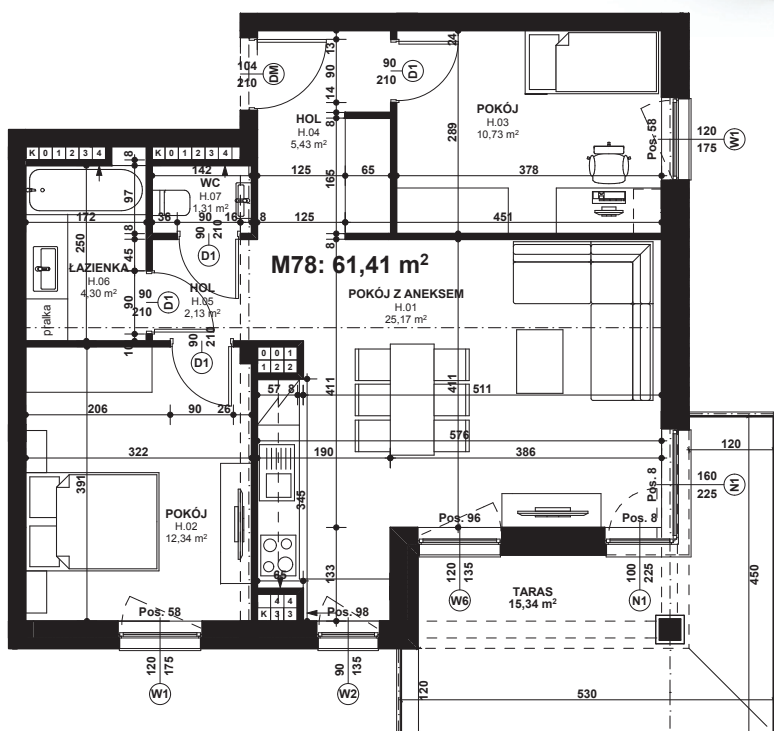

## APARTAMENT NR: 78

powierzchnia - 61,41 M<sup>2</sup>  
piętro 4, budynek F

H.01 POKÓJ Z ANEKSEM	25,17 m <sup>2</sup>
H.02 POKÓJ	12,34 m <sup>2</sup>
H.03 POKÓJ	10,73 m <sup>2</sup>
H.04 HOL	5,43 m <sup>2</sup>
H.05 HOL	2,13 m <sup>2</sup>
H.06 ŁAZIENKA	4,30 m <sup>2</sup>
H.07 WC	1,31 m <sup>2</sup>
TARAS	15,34 m <sup>2</sup>