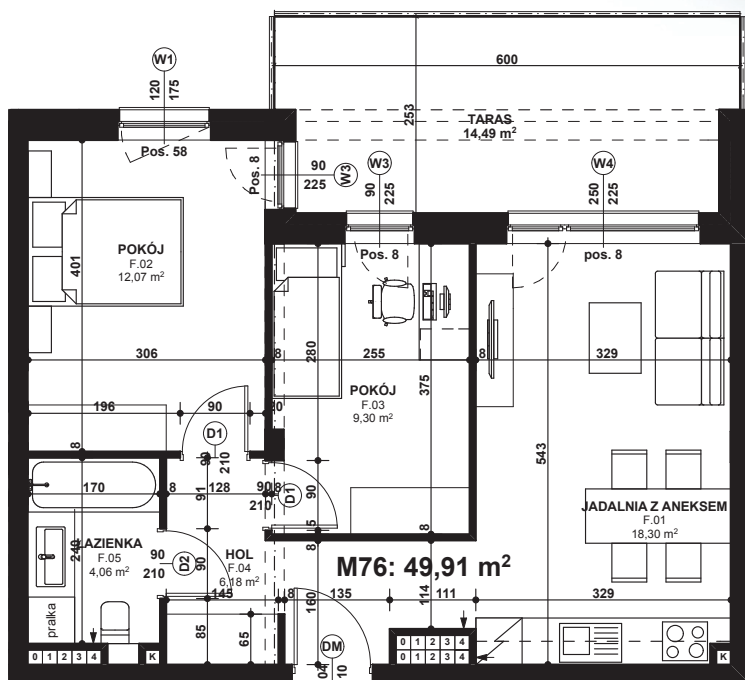

Piano  
PARK  
KOMPOZYCJA PIĘKNA

APARTAMENT NR: 76

powierzchnia - 49,91 M<sup>2</sup>  
piętro 4, budynek F

F.01 JADALNIA Z ANEKSEM	18,30 m <sup>2</sup>
F.02 POKÓJ	12,07 m <sup>2</sup>
F.03 POKÓJ	9,30 m <sup>2</sup>
F.04 HOL	6,18 m <sup>2</sup>
F.05 ŁAZIENKA	4,06 m <sup>2</sup>
TARAS	14,49 m <sup>2</sup>