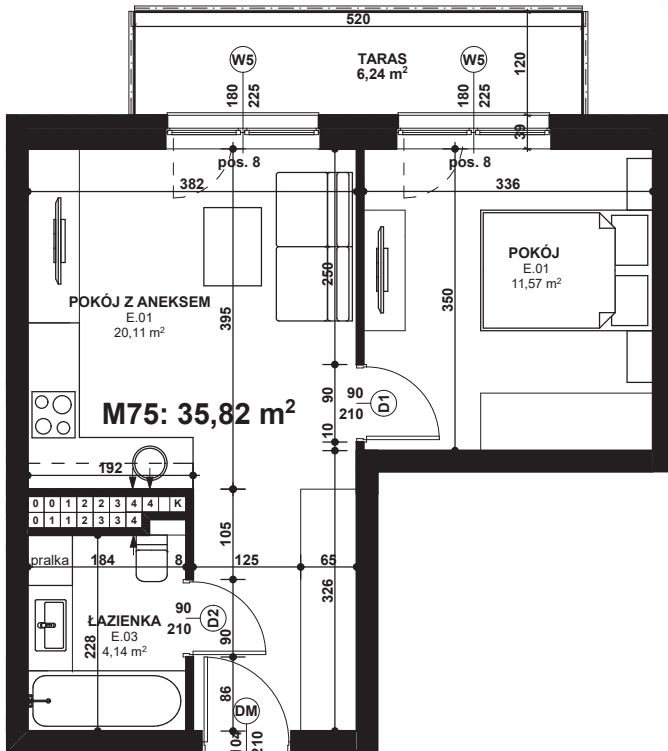

Piano
PARK
KOMPOZYCJA PIĘKNA

APARTAMENT NR: 75

powierzchnia - 35,82 M²
piętro 4, budynek F

E.01 POKÓJ	11,57 m ²
E.01 POKÓJ Z ANEKSEM	20,11 m ²
E.03 ŁAZIENKA	4,14 m ²
TARAS	6,24 m ²