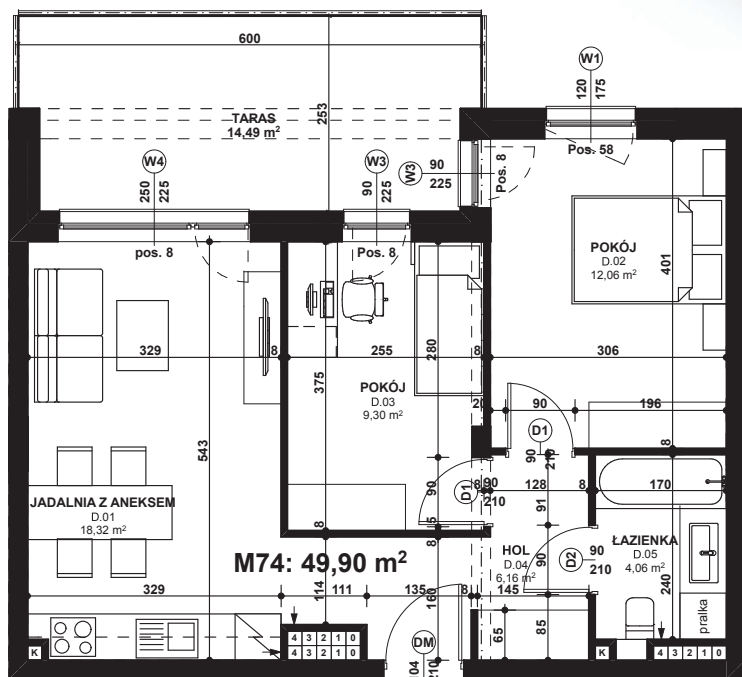

Piano
PARK
KOMPOZYCJA PIĘKNA

APARTAMENT NR: 74

powierzchnia - 49,90 M²
piętro 4, budynek F

D.01 JADALNIA Z ANEKSEM	18,32 m ²
D.02 POKÓJ	12,06 m ²
D.03 POKÓJ	9,30 m ²
D.04 HOL	6,16 m ²
D.05 ŁAZIENKA	4,06 m ²
TARAS	14,49 m ²