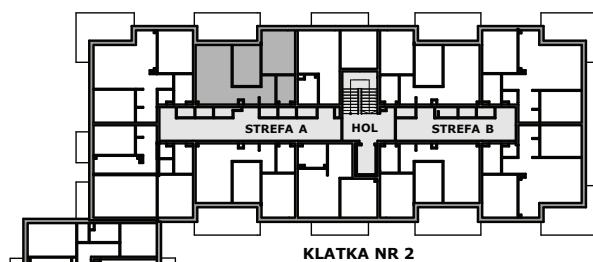

Piano
PARK
KOMPOZYCJA PIĘKNA

APARTAMENT NR: 74

powierzchnia - 49,90 M²
piętro 4, budynek F

D.01 JADALNIA Z ANEKSEM	18,32 m ²
D.02 POKÓJ	12,06 m ²
D.03 POKÓJ	9,30 m ²
D.04 HOL	6,16 m ²
D.05 ŁAZIENKA	4,06 m ²
TARAS	14,49 m ²