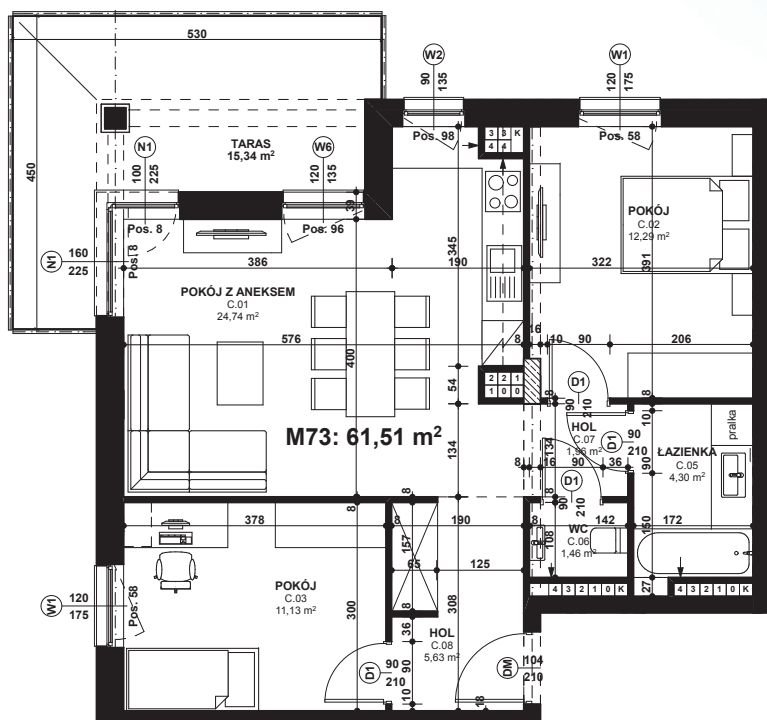

Piano
PARK
KOMPOZYCJA PIĘKNA

APARTAMENT NR: 73

powierzchnia - 61,51 M²
piętro 4, budynek F

| | |
|----------------------|----------------------|
| C.01 POKÓJ Z ANEKSEM | 24,74 m ² |
| C.02 POKÓJ | 12,29 m ² |
| C.03 POKÓJ | 11,13 m ² |
| C.05 ŁAZIENKA | 4,30 m ² |
| C.06 WC | 1,46 m ² |
| C.07 HOL | 1,96 m ² |
| C.08 HOL | 5,63 m ² |
| TARAS | 15,34 m ² |