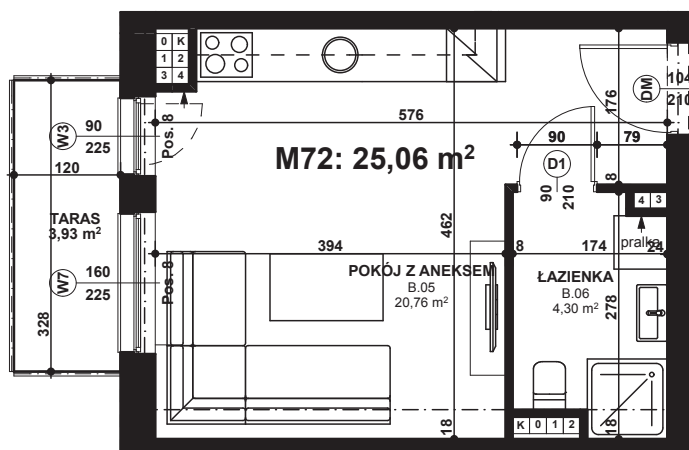

Piano
PARK
KOMPOZYCJA PIĘKNA

APARTAMENT NR: 72

powierzchnia - 25,06 M²
piętro 4, budynek F

B.05 POKÓJ Z ANEKSEM	20,76 m ²
B.06 ŁAZIENKA	4,30 m ²
TARAS	3,93 m ²