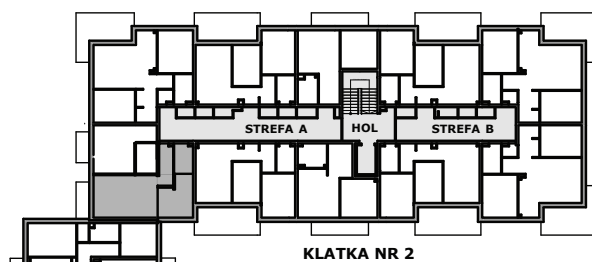

Piano
PARK
KOMPOZYCJA PIĘKNA

APARTAMENT NR: 71

powierzchnia - 40,31 M²
piętro 4, budynek F

B.01 POKÓJ Z ANEKSEM	20,63 m ²
B.02 ŁAZIENKA	4,05 m ²
B.03 POKÓJ	10,09 m ²
B.04 HOL	5,54 m ²
TARAS	4,24 m ²