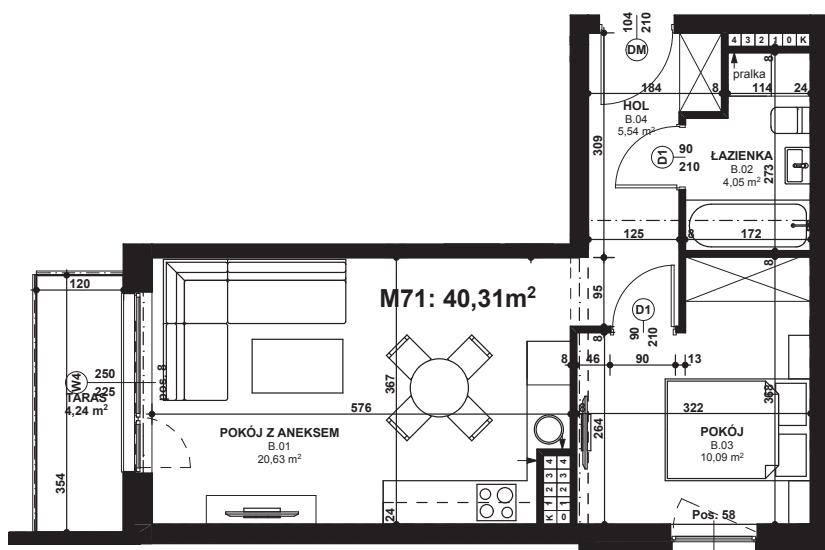

Piano
PARK
KOMPOZYCJA PIĘKNA

APARTAMENT NR: 71

powierzchnia - 40,31 M²
piętro 4, budynek F

B.01 POKÓJ Z ANEKSEM	20,63 m ²
B.02 ŁAZIENKA	4,05 m ²
B.03 POKÓJ	10,09 m ²
B.04 HOL	5,54 m ²
TARAS	4,24 m ²