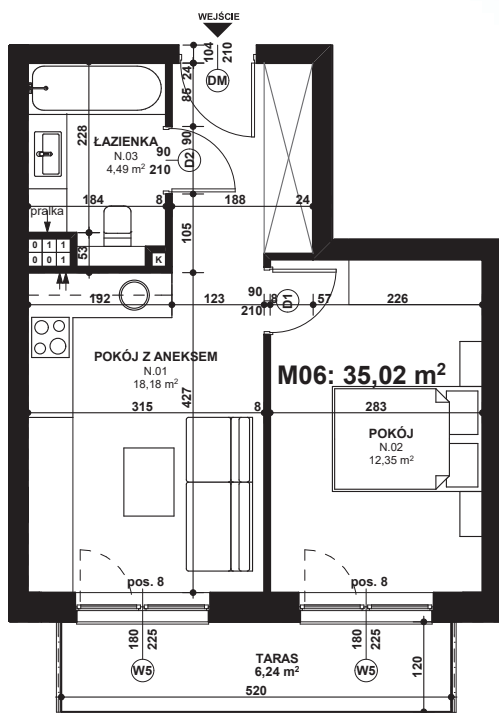

Piano  
PARK  
KOMPOZYCJA PIĘKNA

APARTAMENT NR: 6

powierzchnia - 35,02 M<sup>2</sup>  
piętro 1, budynek F

N.01 POKÓJ Z ANEKSEM	18,18 m <sup>2</sup>
N.02 POKÓJ	12,35 m <sup>2</sup>
N.03 ŁAZIENKA	4,49 m <sup>2</sup>
TARAS	6,24 m <sup>2</sup>