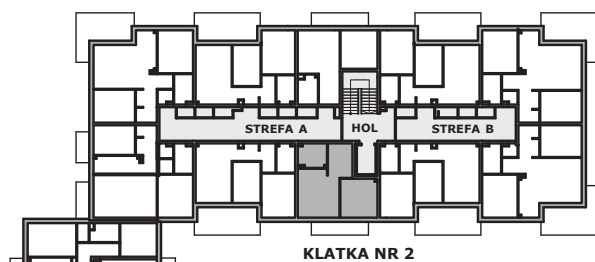

Piano
PARK
KOMPOZYCJA PIĘKNA

APARTAMENT NR: 69

powierzchnia - 39,29 M²
piętro 4, budynek F

J.01 HOL	6,04 m ²
J.02 POKÓJ	11,69 m ²
J.03 POKÓJ Z ANEKSEM	16,60 m ²
J.05 ŁAZIENKA	4,96 m ²
TARAS	6,24 m ²