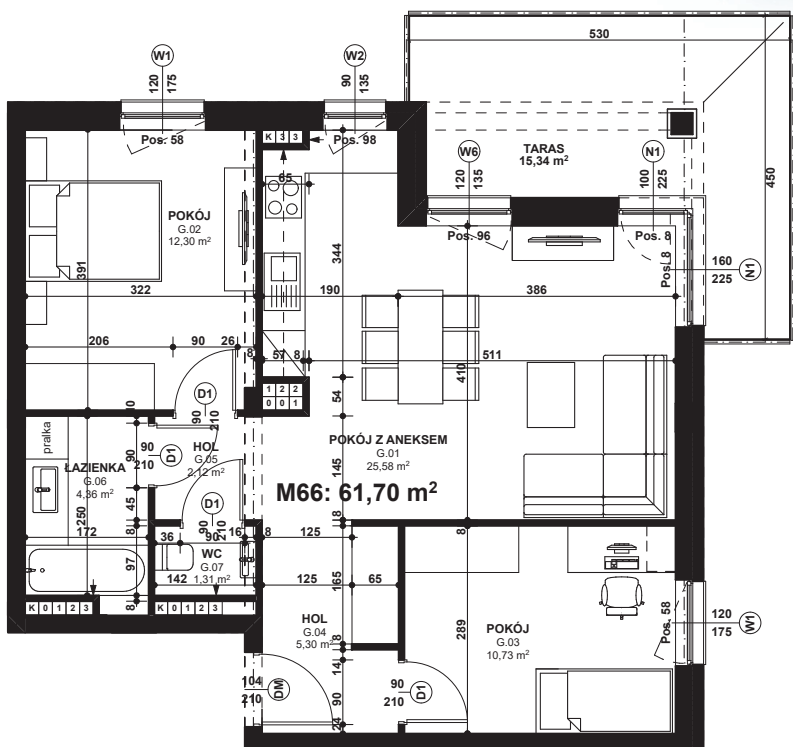

Piano
PARK
KOMPOZYCJA PIĘKNA

APARTAMENT NR: 66

powierzchnia - 61,70 M²
piętro 3, budynek F

G.01 POKÓJ Z ANEKSEM	25,58 m ²
G.02 POKÓJ	12,30 m ²
G.03 POKÓJ	10,73 m ²
G.04 HOL	5,30 m ²
G.05 HOL	2,12 m ²
G.06 ŁAZIENKA	4,36 m ²
G.07 WC	1,31 m ²
TARAS	15,34 m ²