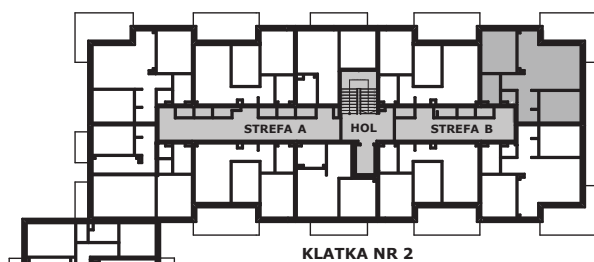

Piano
PARK
KOMPOZYCJA PIĘKNA

APARTAMENT NR: 66

powierzchnia - 61,70 M²
piętro 3, budynek F

G.01 POKÓJ Z ANEKSEM	25,58 m ²
G.02 POKÓJ	12,30 m ²
G.03 POKÓJ	10,73 m ²
G.04 HOL	5,30 m ²
G.05 HOL	2,12 m ²
G.06 ŁAZIENKA	4,36 m ²
G.07 WC	1,31 m ²
TARAS	15,34 m ²