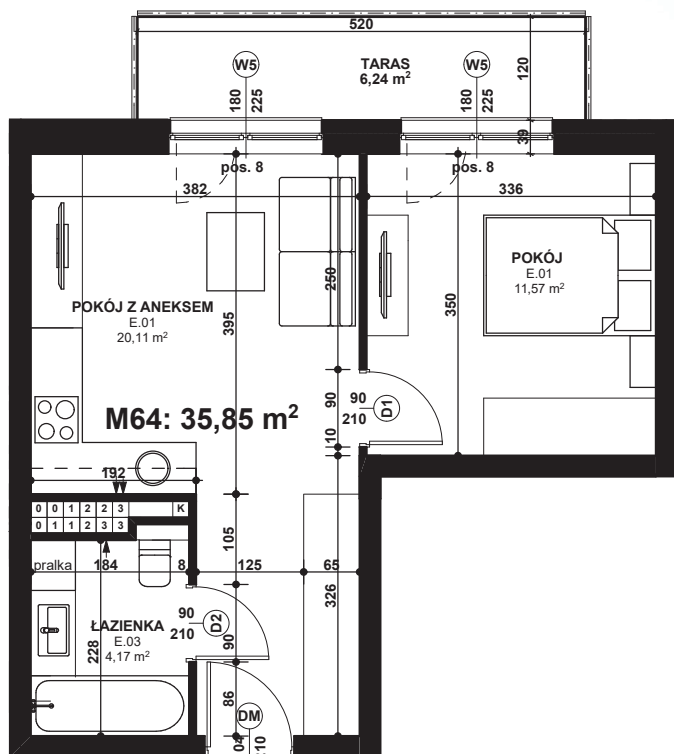

Piano
PARK
KOMPOZYCJA PIĘKNA

APARTAMENT NR: 64

powierzchnia - 35,85 M²
piętro 3, budynek F

E.01 POKÓJ	11,57 m ²
E.01 POKÓJ Z ANEKSEM	20,11 m ²
E.03 ŁAZIENKA	4,17 m ²
TARAS	6,24 m ²