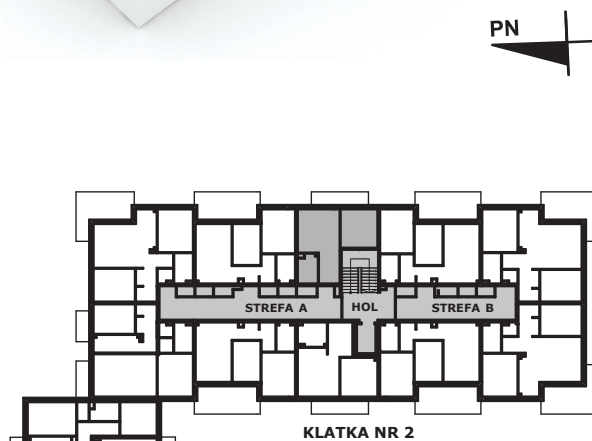

Piano
PARK
KOMPOZYCJA PIĘKNA

APARTAMENT NR: 64

powierzchnia - 35,85 M²
piętro 3, budynek F

E.01 POKÓJ	11,57 m ²
E.01 POKÓJ Z ANEKSEM	20,11 m ²
E.03 ŁAZIENKA	4,17 m ²
TARAS	6,24 m ²