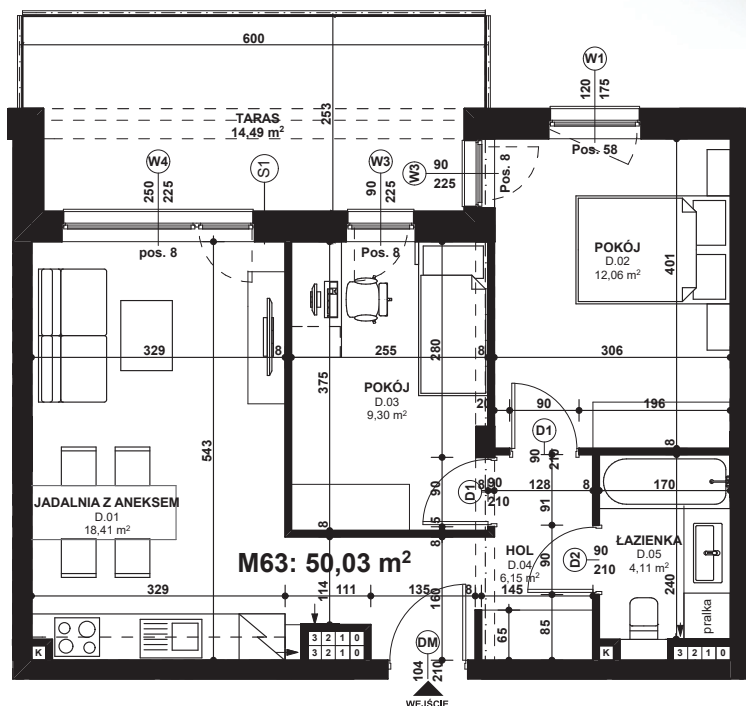

Piano
PARK
KOMPOZYCJA PIĘKNA

APARTAMENT NR: 63

powierzchnia - 50,03 M²
piętro 3, budynek F

D.01 JADALNIA Z ANEKSEM	18,41 m ²
D.02 POKÓJ	12,06 m ²
D.03 POKÓJ	9,30 m ²
D.04 HOL	6,15 m ²
D.05 ŁAZIENKA	4,11 m ²
TARAS	14,49 m ²