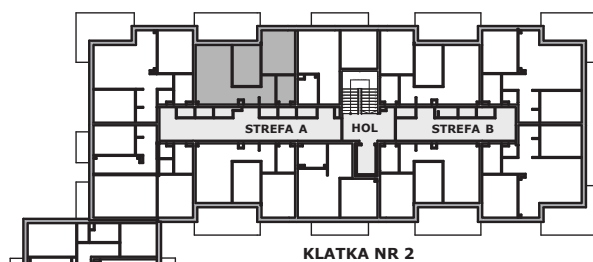

Piano
PARK
KOMPOZYCJA PIĘKNA

APARTAMENT NR: 63

powierzchnia - 50,03 M²
piętro 3, budynek F

D.01 JADALNIA Z ANEKSEM	18,41 m ²
D.02 POKÓJ	12,06 m ²
D.03 POKÓJ	9,30 m ²
D.04 HOL	6,15 m ²
D.05 ŁAZIENKA	4,11 m ²
TARAS	14,49 m ²