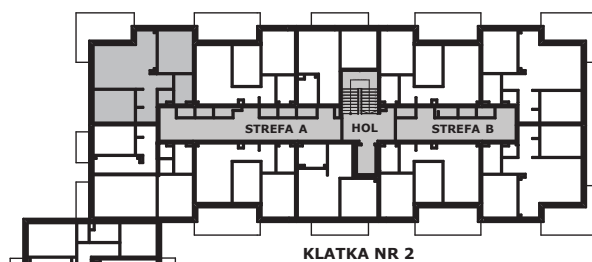

Piano
PARK
KOMPOZYCJA PIĘKNA

APARTAMENT NR: 62

powierzchnia - 61,81 M²
piętro 3, budynek F

C.01 POKÓJ Z ANEKSEM	24,90 m ²
C.02 POKÓJ	12,32 m ²
C.03 POKÓJ	11,13 m ²
C.05 ŁAZIENKA	4,35 m ²
C.06 WC	1,56 m ²
C.07 HOL	1,92 m ²
C.08 HOL	5,63 m ²
TARAS	15,34 m ²