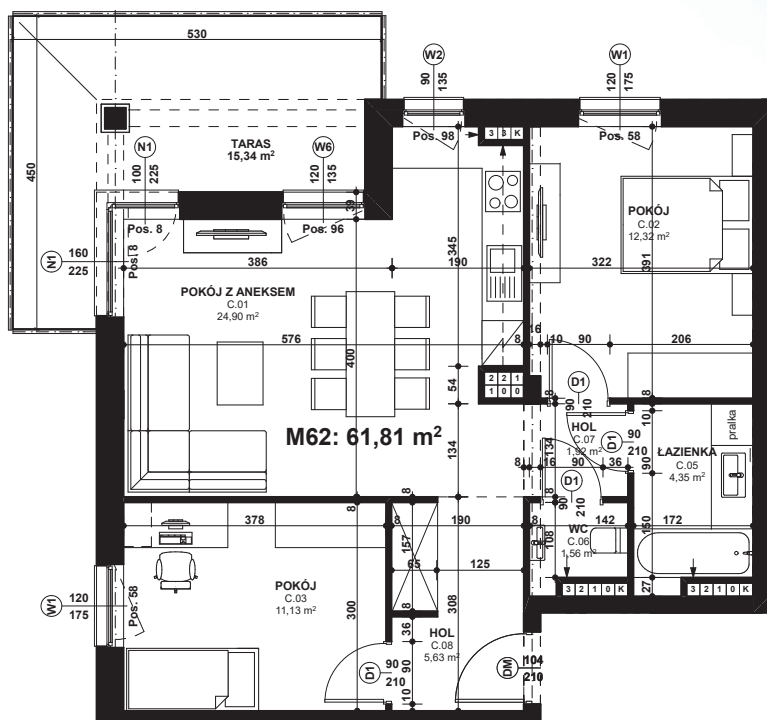

Piano
PARK
KOMPOZYCJA PIĘKNA

APARTAMENT NR: 62

powierzchnia - 61,81 M²
piętro 3, budynek F

C.01 POKÓJ Z ANEKSEM	24,90 m ²
C.02 POKÓJ	12,32 m ²
C.03 POKÓJ	11,13 m ²
C.05 ŁAZIENKA	4,35 m ²
C.06 WC	1,56 m ²
C.07 HOL	1,92 m ²
C.08 HOL	5,63 m ²
TARAS	15,34 m ²