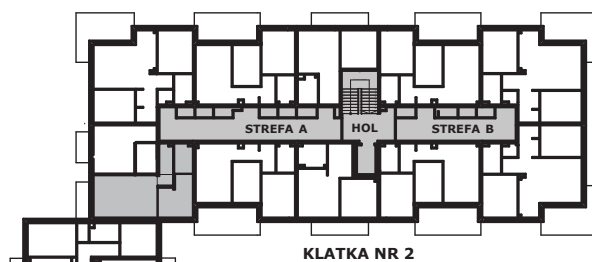

Piano
PARK
KOMPOZYCJA PIĘKNA

APARTAMENT NR: 60

powierzchnia - 40,40 M²
piętro 3, budynek F

B.01 POKÓJ Z ANEKSEM	20,72 m ²
B.02 ŁAZIENKA	4,05 m ²
B.03 POKÓJ	10,09 m ²
B.04 HOL	5,54 m ²
TARAS	4,24 m ²