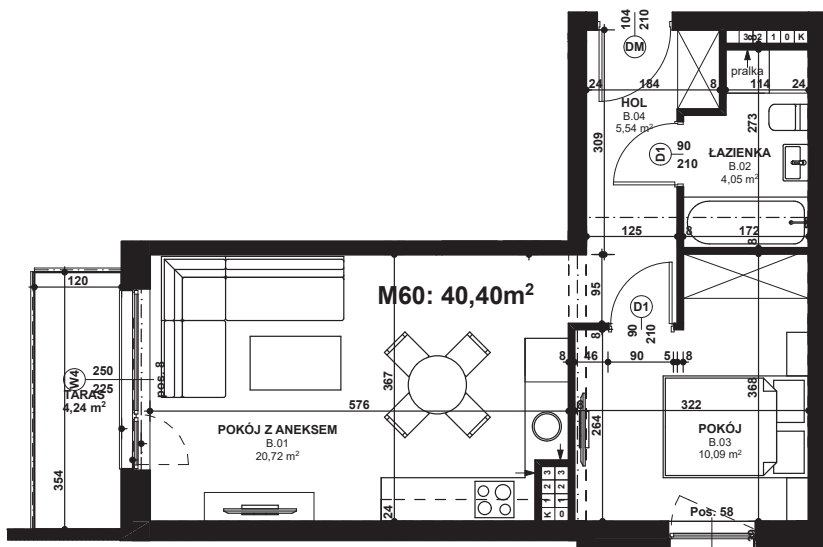

Piano
PARK
KOMPOZYCJA PIĘKNA

APARTAMENT NR: 60

powierzchnia - 40,40 M²
piętro 3, budynek F

B.01 POKÓJ Z ANEKSEM	20,72 m ²
B.02 ŁAZIENKA	4,05 m ²
B.03 POKÓJ	10,09 m ²
B.04 HOL	5,54 m ²
TARAS	4,24 m ²