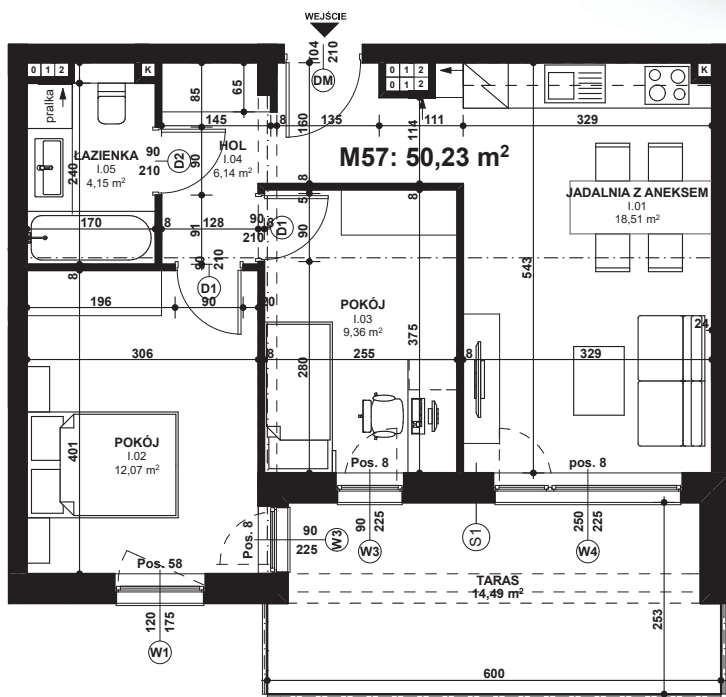

Piano  
PARK  
KOMPOZYCJA PIĘKNA

APARTAMENT NR: 57

powierzchnia - 50,23 M<sup>2</sup>  
piętro 2, budynek F

I.01 JADALNIA Z ANEKSEM	18,51 m <sup>2</sup>
I.02 POKÓJ	12,07 m <sup>2</sup>
I.03 POKÓJ	9,36 m <sup>2</sup>
I.04 HOL	6,14 m <sup>2</sup>
I.05 ŁAZIENKA	4,15 m <sup>2</sup>
TARAS	14,49 m <sup>2</sup>