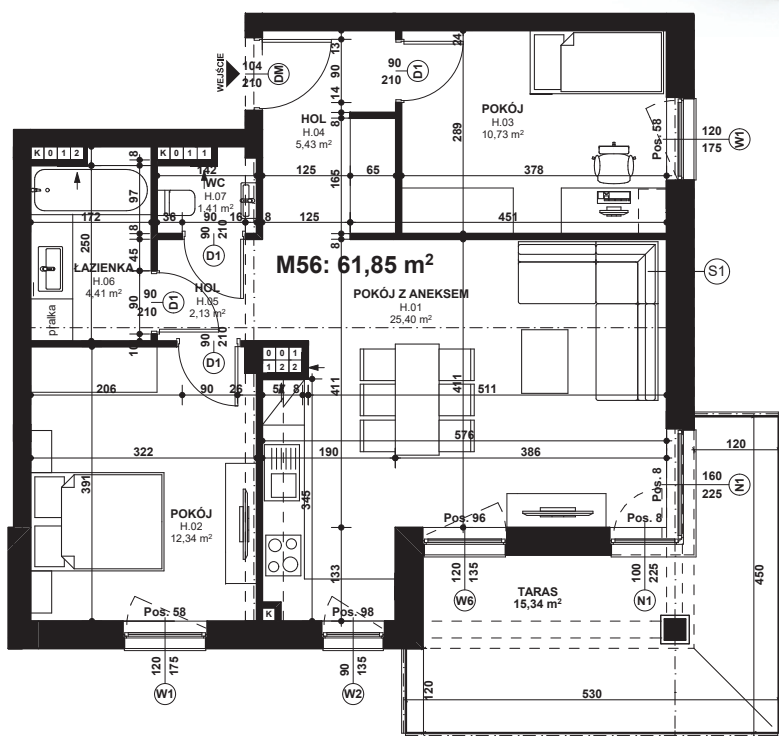

Piano
PARK
KOMPOZYCJA PIĘKNA

APARTAMENT NR: 56

powierzchnia - 61,85 M²
piętro 2, budynek F

H.01 POKÓJ Z ANEKSEM	25,40 m ²
H.02 POKÓJ	12,34 m ²
H.03 POKÓJ	10,73 m ²
H.04 HOL	5,43 m ²
H.05 HOL	2,13 m ²
H.06 ŁAZIENKA	4,41 m ²
H.07 WC	1,41 m ²
TARAS	15,34 m ²