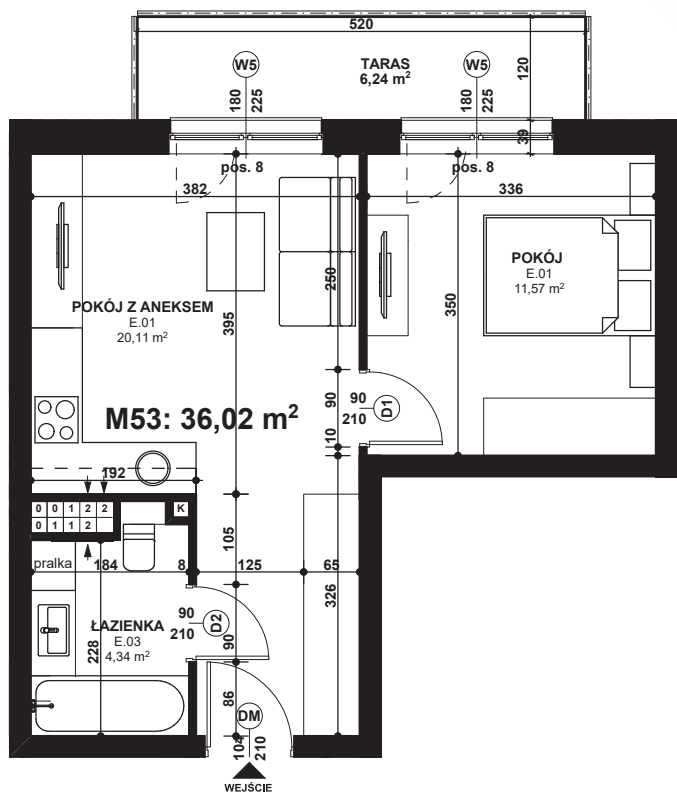

Piano
PARK
KOMPOZYCJA PIĘKNA

APARTAMENT NR: 53

powierzchnia - 36,02 M²
piętro 2, budynek F

E.01 POKÓJ	11,57 m ²
E.01 POKÓJ Z ANEKSEM	20,11 m ²
E.03 ŁAZIENKA	4,34 m ²
TARAS	6,24 m ²