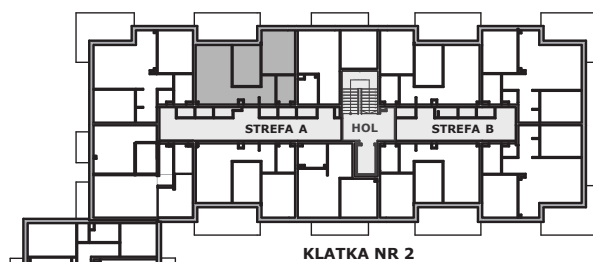

Piano
PARK
KOMPOZYCJA PIĘKNA

APARTAMENT NR: 52

powierzchnia - 50,16 M²
piętro 2, budynek F

D.01 JADALNIA Z ANEKSEM	18,50 m ²
D.02 POKÓJ	12,06 m ²
D.03 POKÓJ	9,28 m ²
D.04 HOL	6,15 m ²
D.05 ŁAZIENKA	4,17 m ²
TARAS	14,49 m ²