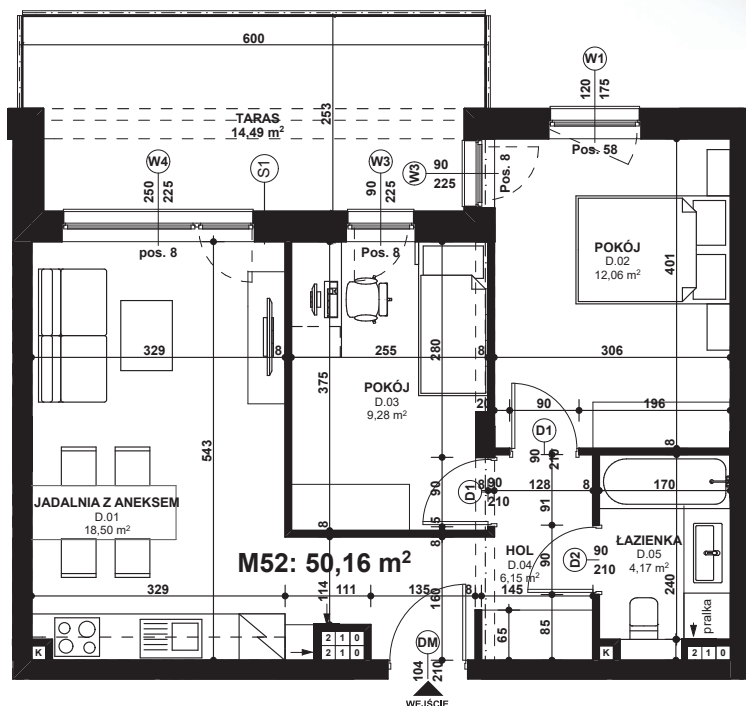

Piano
PARK
KOMPOZYCJA PIĘKNA

APARTAMENT NR: 52

powierzchnia - 50,16 M²
piętro 2, budynek F

D.01 JADALNIA Z ANEKSEM	18,50 m ²
D.02 POKÓJ	12,06 m ²
D.03 POKÓJ	9,28 m ²
D.04 HOL	6,15 m ²
D.05 ŁAZIENKA	4,17 m ²
TARAS	14,49 m ²