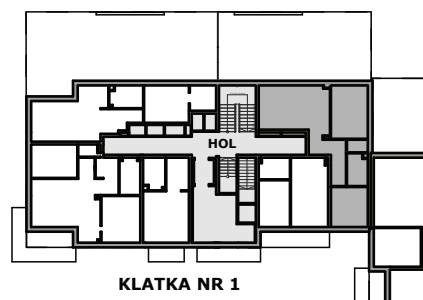

Piano
PARK
KOMPOZYCJA PIĘKNA

APARTAMENT NR: 4

powierzchnia - 59,58 M²
parter, budynek F

L.01 POKÓJ Z ANEKSEM	25,39 m ²
L.02 POKÓJ	13,33 m ²
L.03 POKÓJ	9,98 m ²
L.04 HOL	4,82 m ²
L.05 ŁAZIENKA	4,36 m ²
L.06 WC	1,70 m ²
TARAS	71,00 m ²