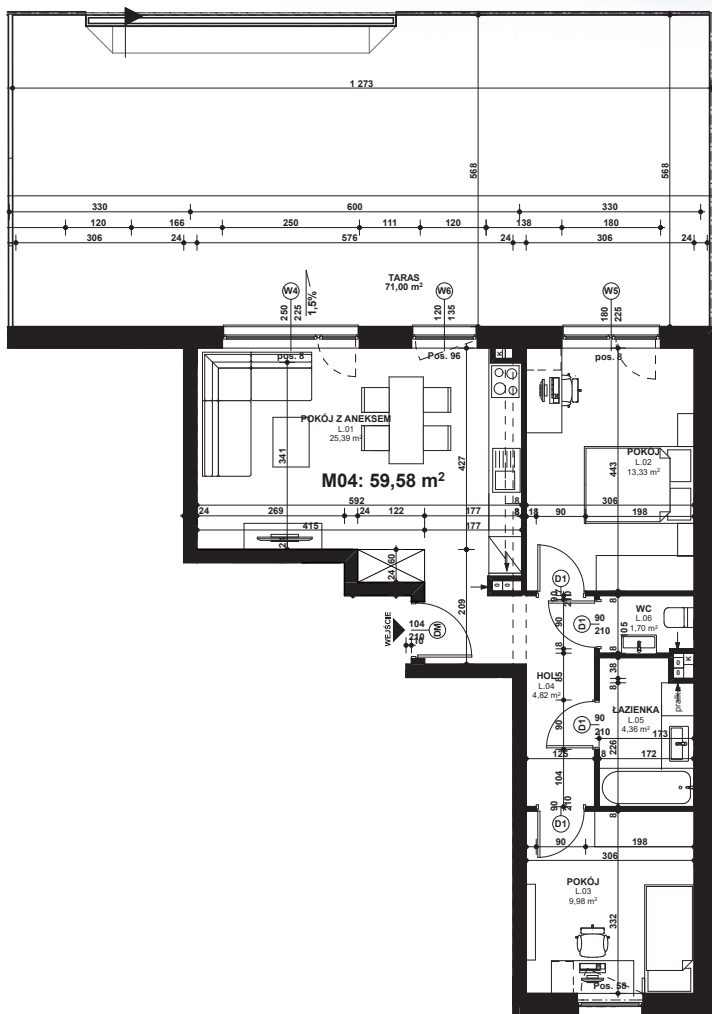

Piano
PARK
KOMPOZYCJA PIĘKNA

APARTAMENT NR: 4

powierzchnia - 59,58 M²
parter, budynek F

L.01 POKÓJ Z ANEKSEM	25,39 m ²
L.02 POKÓJ	13,33 m ²
L.03 POKÓJ	9,98 m ²
L.04 HOL	4,82 m ²
L.05 ŁAZIENKA	4,36 m ²
L.06 WC	1,70 m ²
TARAS	71,00 m ²