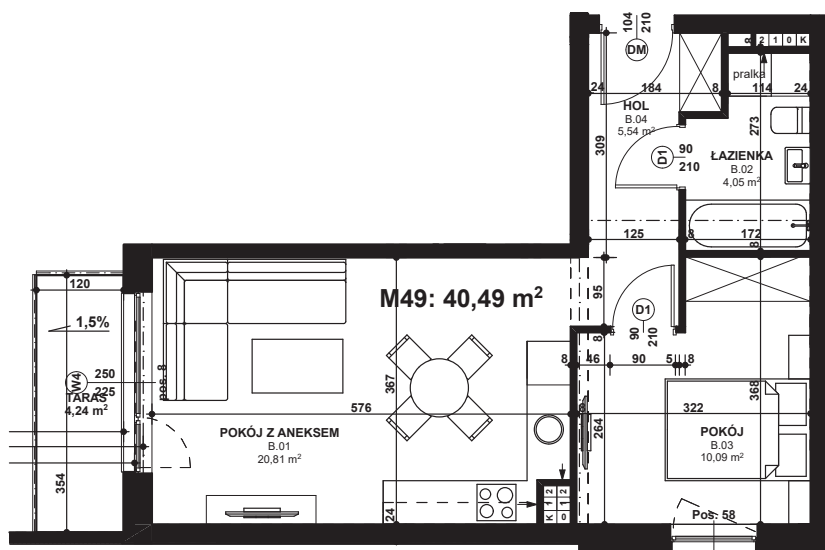

Piano
PARK
KOMPOZYCJA PIĘKNA

APARTAMENT NR: 49

powierzchnia - 40,49 M²
piętro 2, budynek F

B.01 POKÓJ Z ANEKSEM	20,81 m ²
B.02 ŁAZIENKA	4,05 m ²
B.03 POKÓJ	10,09 m ²
B.04 HOL	5,54 m ²
TARAS	4,24 m ²