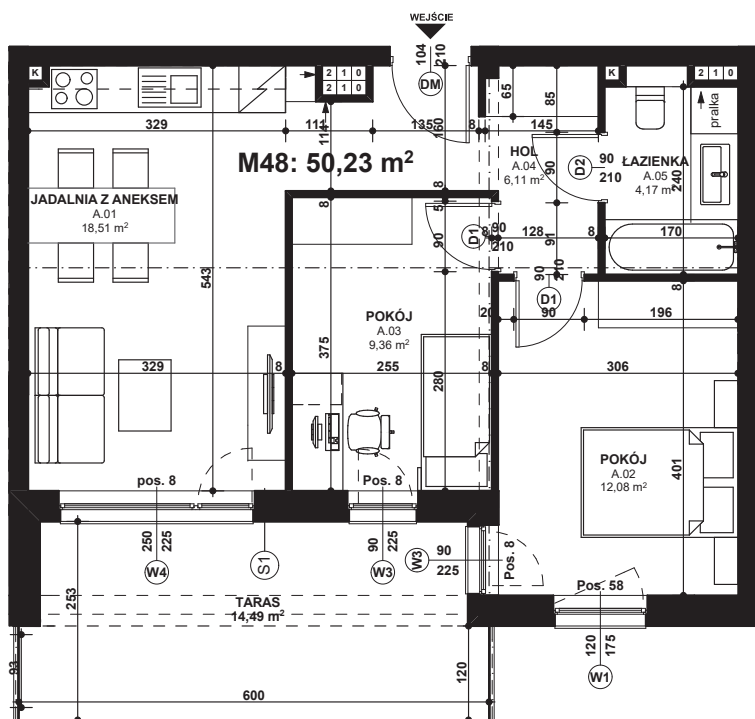

Piano
PARK
KOMPOZYCJA PIĘKNA

APARTAMENT NR: 48

powierzchnia - 50,23 M²
piętro 2, budynek F

A.01 JADALNIA Z ANEKSEM	18,51 m ²
A.02 POKÓJ	12,08 m ²
A.03 POKÓJ	9,36 m ²
A.04 HOL	6,11 m ²
A.05 ŁAZIENKA	4,17 m ²
TARAS	14,49 m ²