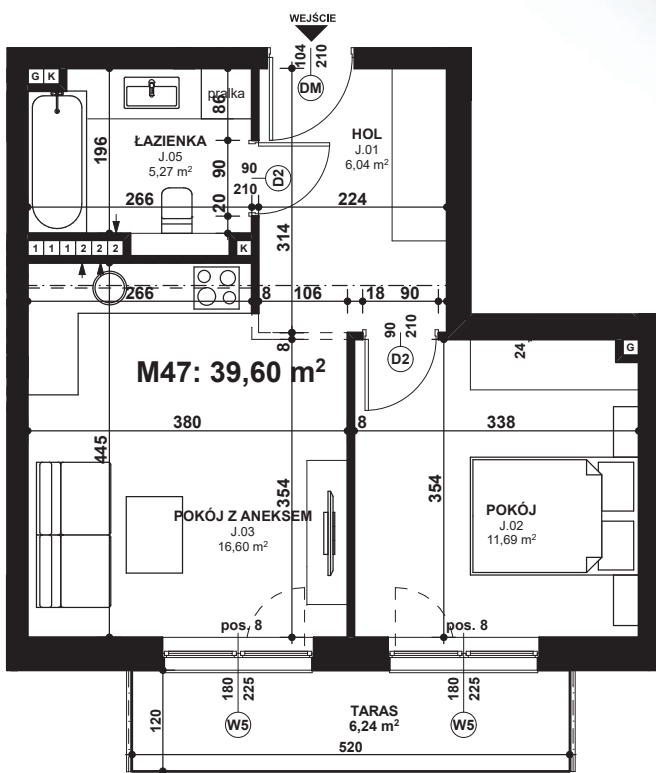

Piano
PARK
KOMPOZYCJA PIĘKNA

APARTAMENT NR: 47

powierzchnia - 39,60 M²
piętro 2, budynek F

J.01 HOL	6,04 m ²
J.02 POKÓJ	11,69 m ²
J.03 POKÓJ Z ANEKSEM	16,60 m ²
J.05 ŁAZIENKA	5,27 m ²
TARAS	6,24 m ²