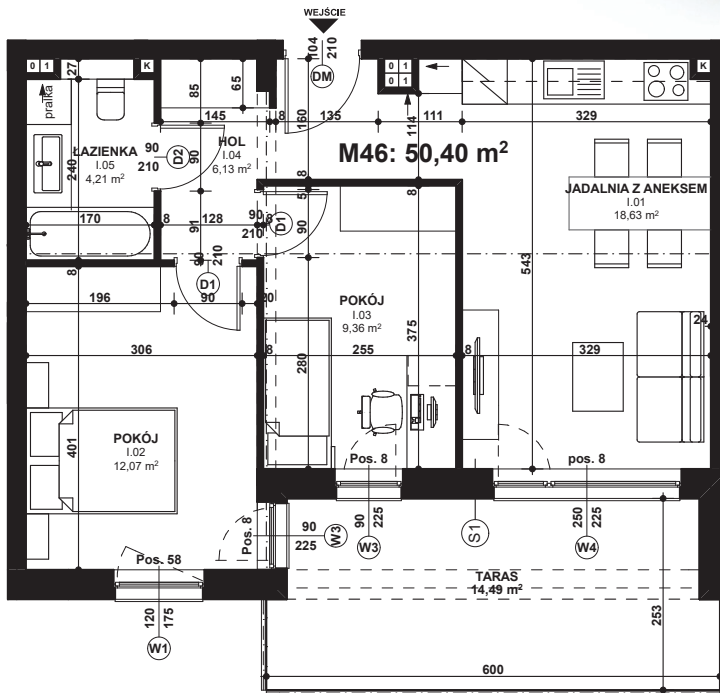

Piano
PARK
KOMPOZYCJA PIĘKNA

APARTAMENT NR: 46

powierzchnia - 50,40 M²
piętro 1, budynek F

I.01 JADALNIA Z ANEKSEM	18,63 m ²
I.02 POKÓJ	12,07 m ²
I.03 POKÓJ	9,36 m ²
I.04 HOL	6,13 m ²
I.05 ŁAZIENKA	4,21 m ²
TARAS	14,49 m ²