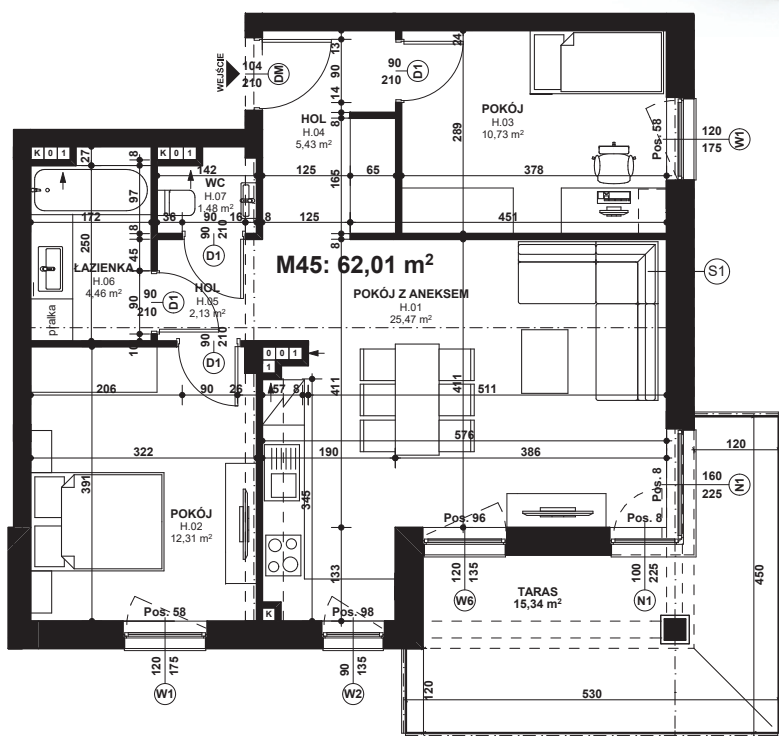

Piano
PARK
KOMPOZYCJA PIĘKNA

APARTAMENT NR: 45

powierzchnia - 62,01 M²
piętro 1, budynek F

H.01 POKÓJ Z ANEKSEM	25,47 m ²
H.02 POKÓJ	12,31 m ²
H.03 POKÓJ	10,73 m ²
H.04 HOL	5,43 m ²
H.05 HOL	2,13 m ²
H.06 ŁAZIENKA	4,46 m ²
H.07 WC	1,48 m ²
TARAS	15,34 m ²