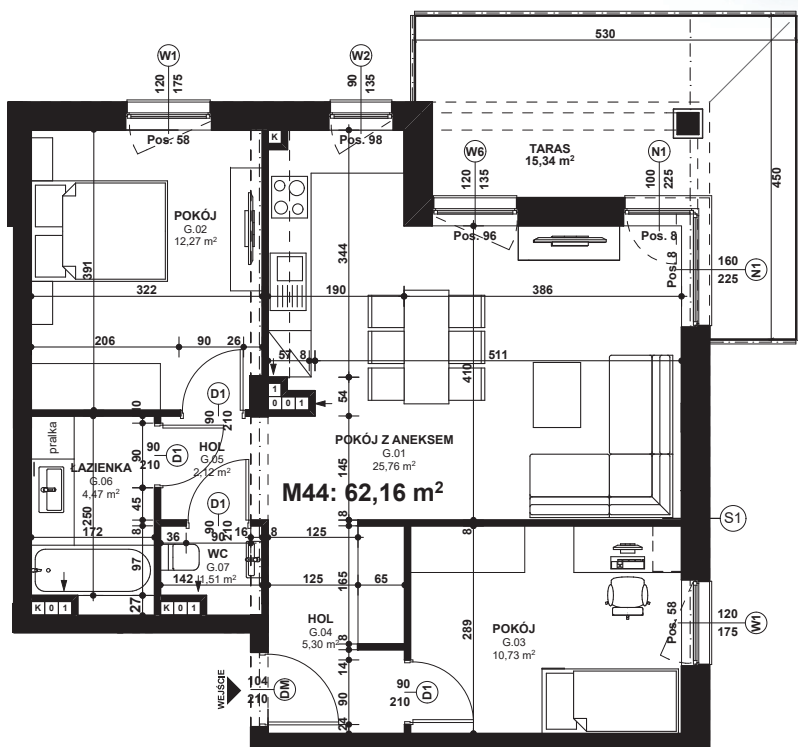

Piano PARK

KOMPOZYCJA PIĘKNA

APARTAMENT NR: 44

powierzchnia - 62,16 M²
piętro 1, budynek F

G.01 POKÓJ Z ANEKSEM	25,76 m ²
G.02 POKÓJ	12,27 m ²
G.03 POKÓJ	10,73 m ²
G.04 HOL	5,30 m ²
G.05 HOL	2,12 m ²
G.06 ŁAZIENKA	4,47 m ²
G.07 WC	1,51 m ²
TARAS	15,34 m ²