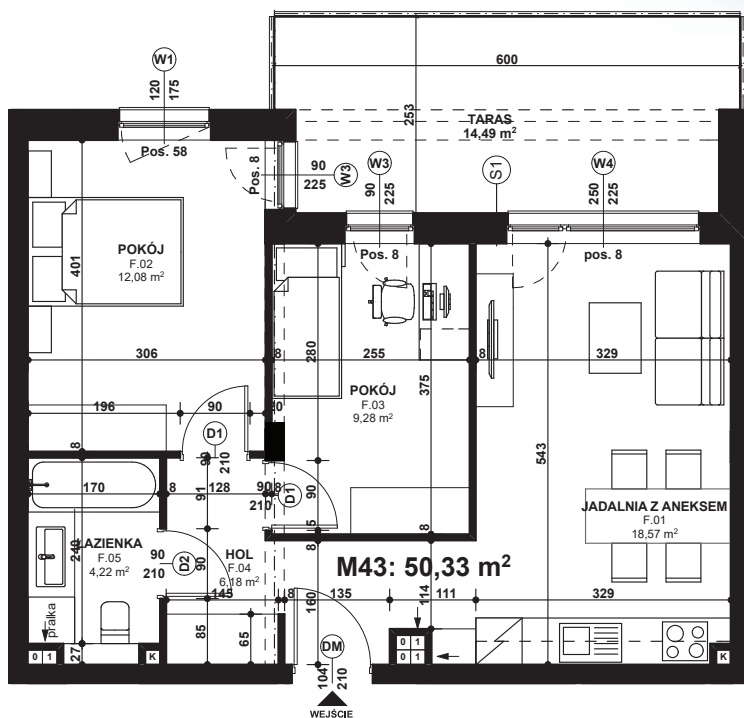

Piano
PARK
KOMPOZYCJA PIĘKNA

APARTAMENT NR: 43

powierzchnia - 50,33 M²
piętro 1, budynek F

F.01 JADALNIA Z ANEKSEM	18,57 m ²
F.02 POKÓJ	12,08 m ²
F.03 POKÓJ	9,28 m ²
F.04 HOL	6,18 m ²
F.05 ŁAZIENKA	4,22 m ²
TARAS	14,49 m ²