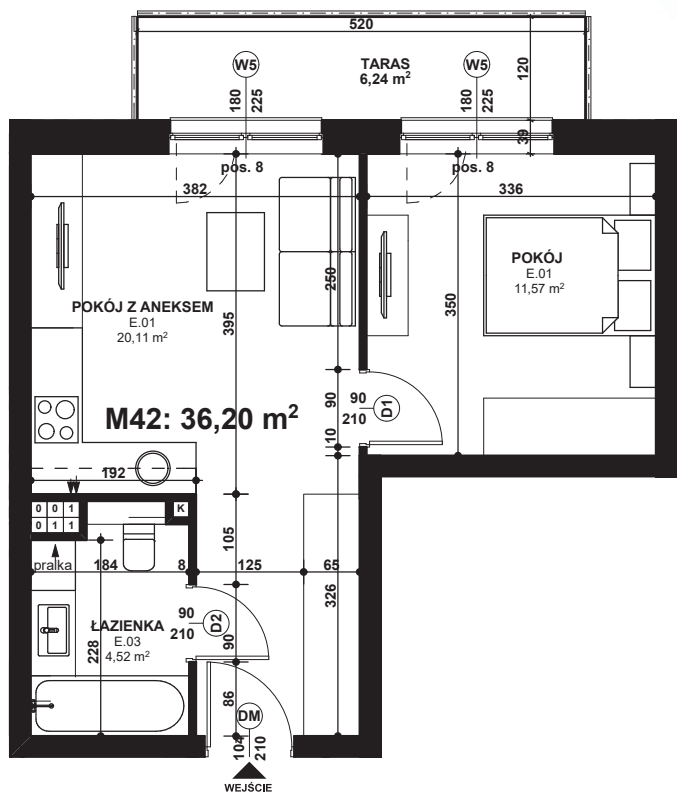

Piano
PARK
KOMPOZYCJA PIĘKNA

APARTAMENT NR: 42

powierzchnia - 36,20 M²
piętro 1, budynek F

E.01 POKÓJ	11,57 m ²
E.01 POKÓJ Z ANEKSEM	20,11 m ²
E.03 ŁAZIENKA	4,52 m ²
TARAS	6,24 m ²