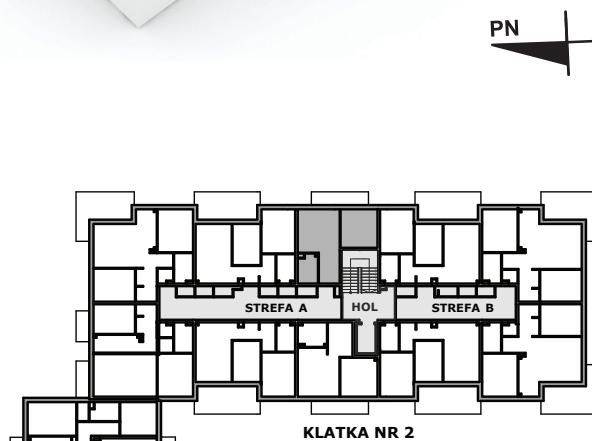

Piano
PARK
KOMPOZYCJA PIĘKNA

APARTAMENT NR: 42

powierzchnia - 36,20 M²
piętro 1, budynek F

E.01 POKÓJ	11,57 m ²
E.01 POKÓJ Z ANEKSEM	20,11 m ²
E.03 ŁAZIENKA	4,52 m ²
TARAS	6,24 m ²