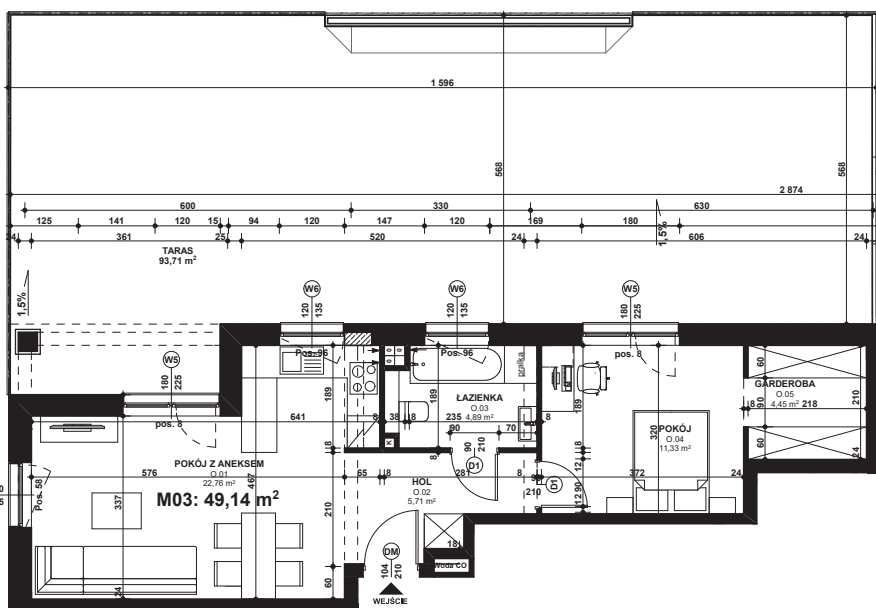

Piano
PARK
KOMPOZYCJA PIĘKNA

APARTAMENT NR: 3

powierzchnia - 49,14 M²
parter, budynek F

0.01 POKÓJ Z ANEKSEM	22,76 m ²
0.02 HOL	5,71 m ²
0.03 ŁAZIENKA	4,89 m ²
0.04 POKÓJ	11,33 m ²
0.05 GARDEROBA	4,45 m ²
TARAS	93,71 m ²