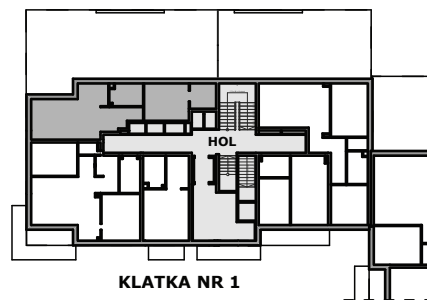

Piano
PARK
KOMPOZYCJA PIĘKNA

APARTAMENT NR: 3

powierzchnia - 49,14 M²
parter, budynek F

0.01 POKÓJ Z ANEKSEM	22,76 m ²
0.02 HOL	5,71 m ²
0.03 ŁAZIENKA	4,89 m ²
0.04 POKÓJ	11,33 m ²
0.05 GARDEROBA	4,45 m ²
TARAS	93,71 m ²