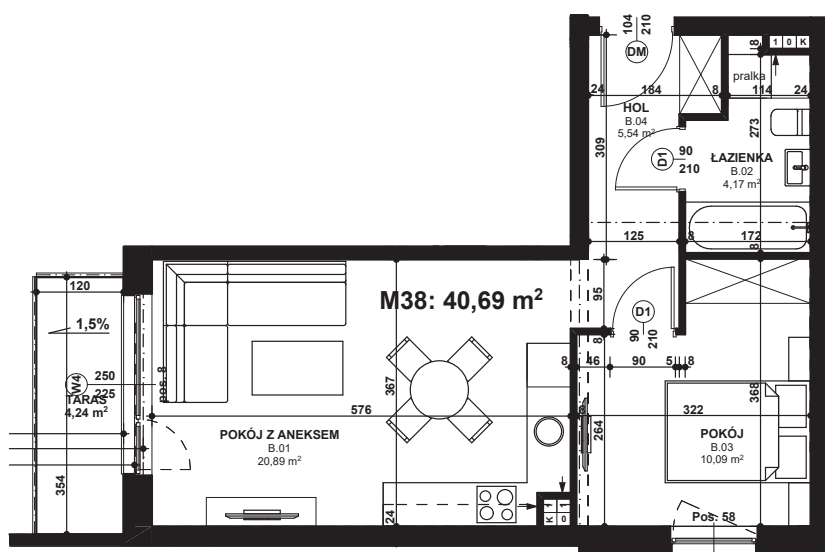

Piano
PARK
KOMPOZYCJA PIĘKNA

APARTAMENT NR: 38

powierzchnia - 40,69 M²
piętro 1, budynek F

B.01 POKÓJ Z ANEKSEM	20,89 m ²
B.02 ŁAZIENKA	4,17 m ²
B.03 POKÓJ	10,09 m ²
B.04 HOL	5,54 m ²
TARAS	4,24 m ²