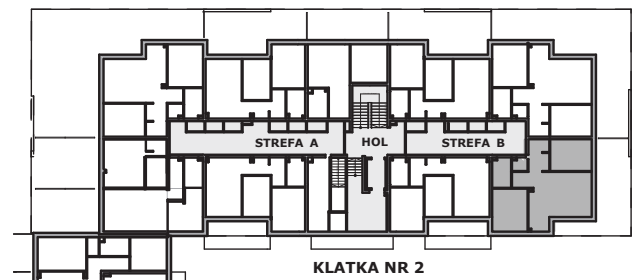

Piano
PARK
KOMPOZYCJA PIĘKNA

APARTAMENT NR: 34

powierzchnia - 62,19 M²
parter, budynek F

H.01 POKÓJ Z ANEKSEM	25,60 m ²
H.02 POKÓJ	12,31 m ²
H.03 POKÓJ	10,73 m ²
H.04 HOL	5,43 m ²
H.05 HOL	2,13 m ²
H.06 ŁAZIENKA	4,51 m ²
H.07 WC	1,48 m ²
TARAS	32,95 m ²