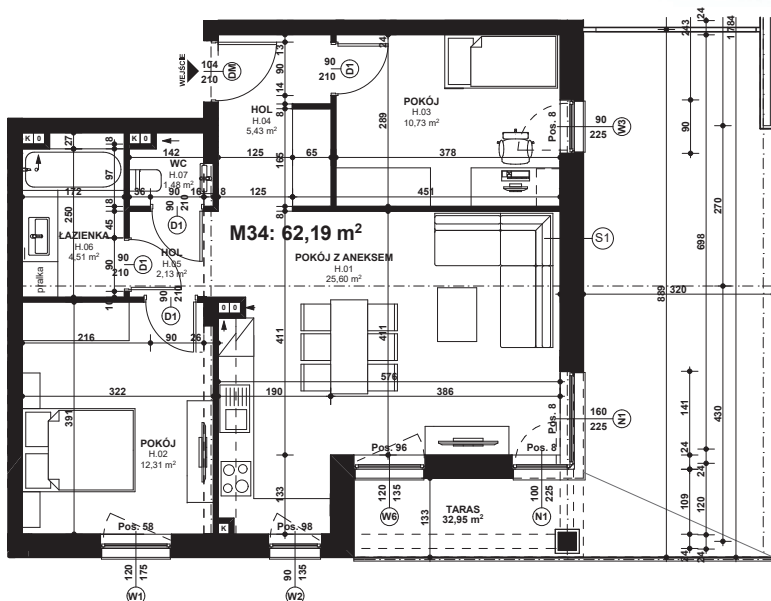

Piano
PARK
KOMPOZYCJA PIĘKNA

APARTAMENT NR: 34

powierzchnia - 62,19 M²
parter, budynek F

H.01 POKÓJ Z ANEKSEM	25,60 m ²
H.02 POKÓJ	12,31 m ²
H.03 POKÓJ	10,73 m ²
H.04 HOL	5,43 m ²
H.05 HOL	2,13 m ²
H.06 ŁAZIENKA	4,51 m ²
H.07 WC	1,48 m ²
TARAS	32,95 m ²