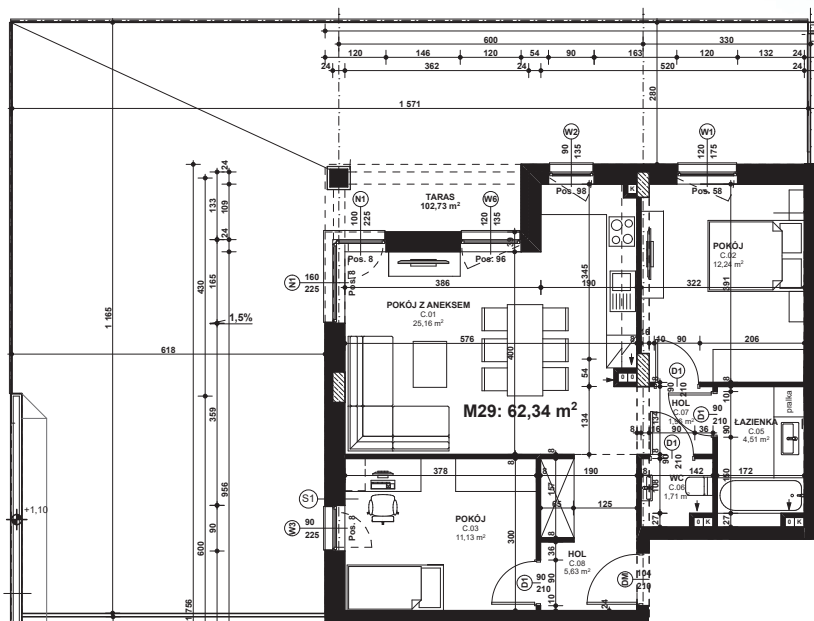

Piano PARK

KOMPOZYCJA PIĘKNA

APARTAMENT NR: 29

powierzchnia - 62,34 M²
parter, budynek F

C.01 POKÓJ Z ANEKSEM	25,16 m ²
C.02 POKÓJ	12,24 m ²
C.03 POKÓJ	11,13 m ²
C.05 ŁAZIENKA	4,51 m ²
C.06 WC	1,71 m ²
C.07 HOL	1,96 m ²
C.08 HOL	5,63 m ²
TARAS	102,73 m ²